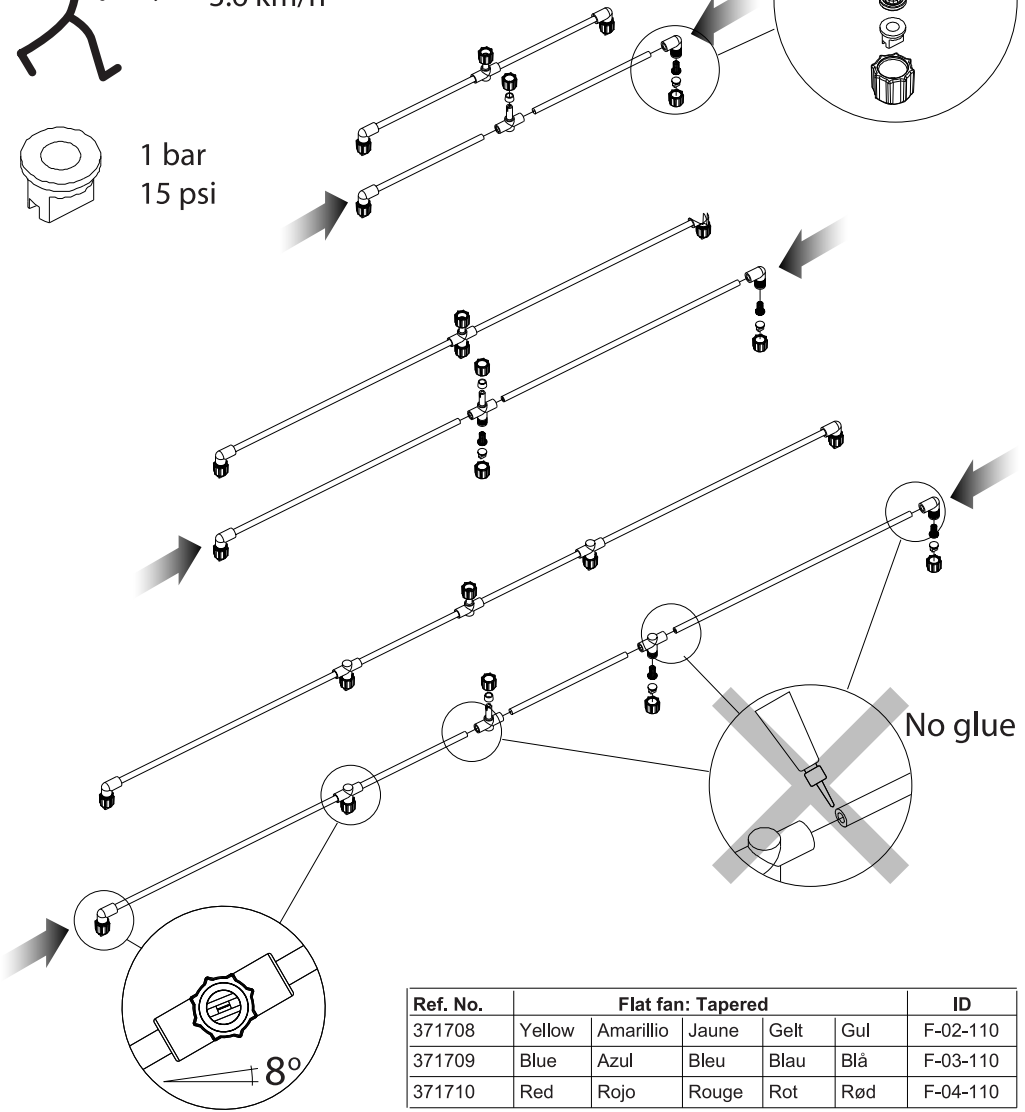

1 m/s
3.6 km/h

1 bar
15 psi

Ref. No.	Flat fan: Tapered					ID
371708	Yellow	Amarillio	Jaune	Gelt	Gul	F-02-110
371709	Blue	Azul	Bleu	Blau	Blå	F-03-110
371710	Red	Rojo	Rouge	Rot	Rød	F-04-110

Ref. No.	Tapered flat fan: Colour					Flow l/min	"A" cm	Rate l/ha	Time for 15 litre/nozzle	
	Yellow	Amarillio	Jaune	Gelt	Gul				min	sec
371708	Yellow	Amarillio	Jaune	Gelt	Gul	0.5	50	167	30	0
371709	Blue	Azul	Bleu	Blau	Blå	0.7	50	233	21	26
371710	Red	Rojo	Rouge	Rot	Rød	0.9	50	300	16	40