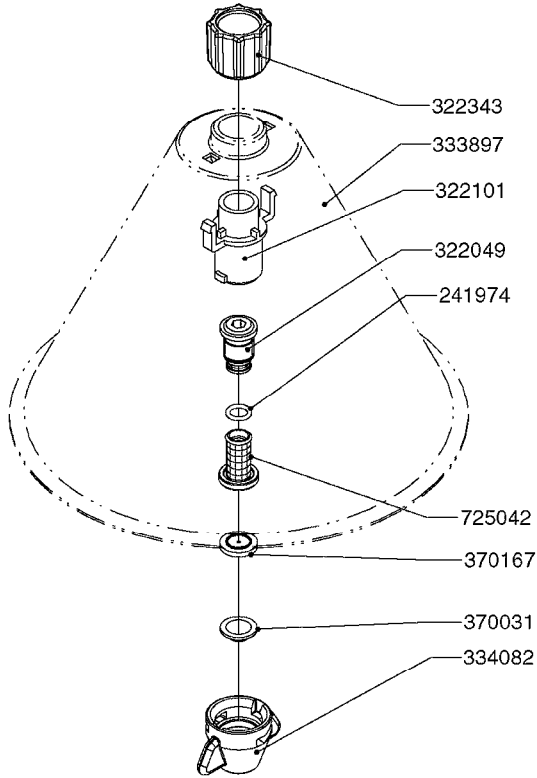

**J0070**

TRIGGER VALVE ASSEMBLY '00  
J0070-HIN, 09:06:16

Page 1  
Date 05.08.2019 8:24

parts-n°	order qty	description
285122	1	WIRE CLIP FOR TRIGGER LEVER
322279	1	TRIGGER CAP
322342	1	VALVE CASING FOR LANCE
334724	1	TRIGGER VALVE LEVER
334725	1	PLASTIC PIN
334731	1	FILTER W/HOSE BARB
755735	1	SERVICE PARTS PACK BP15/20
755736	1	TRIGGER VALVE PACK see72032500
32242500	1	NUT FOR LANCE GREY
72032500	1	TRGGR VLV ASSY,NEW STYLE'00

741721

741647

J0090

SPRY SHIELDS F.HND-HLD SPRY 01  
J0090-HIN, 01:01:16

Page 1  
Date 05.08.2019 8:24

parts-n°	order qty	description
147282	1	CP3 LOCK NUT
241974	1	O-RING D7.1 X 1.6
322049	1	FITT.DK SOCKET F.3/8 UNION NUT
322101	1	INSERT UNION F.SPRAY SHIELD
322343	1	NOZZLE CAP M18 X 1.5 - 1999
333897	1	SPRAY SHIELD FOR CONE JET
334082	1	SNAP-FIT NOZZ.HOLD.CONE BLACK
334893	1	SPRAY SHIELD 15" W/O HRDWE.
370031	1	NOZZLE CONE JET 1553-12
370167	1	NOZZLE SWIRL 1554-1.3 WHITE
371709	1	NOZZLE ISO F-03-110 BLUE
725042	1	SCREEN 80 MESH W.GASKET, RED
725043	1	SCREEN 50 MESH W.GASKET,BLUE
741647	1	SPRAY SHIELD F.FAN NOZZLE
741721	1	SPRAY SHIELD CP F.CONE NOZZLE

# J0110

\*(CUT TO LENGTH)

SPRAY BOOM 2,3,4 NOZZLES '01  
J0110-HIN, 01:01:16

Page 1

Date 05.08.2019 8:24

parts-n°	order qty	description
284972	1	LANCE TUBE D10 - 490MM
322278	1	ELBOW
322282	1	OUTLET TEE
322287	1	CROSS
322343	1	NOZZLE CAP M18 X 1.5 - 1999
334727	1	GROMMET
334729	1	TEE PIECE
371708	1	NOZZLE ISO F-02-110 YELLOW
725043	1	SCREEN 50 MESH W.GASKET,BLUE
750642	1	SYNTAL ISO F-02-80 TIP YLW 12
755746	1	BOOM 2 NOZZLE F.BACKPACK SPRYS
755747	1	BOOM 3 NOZZLE F.BACKPACK SPRYS
755748	1	BOOM 4 NOZZLE F.BACKPACK SPRYS