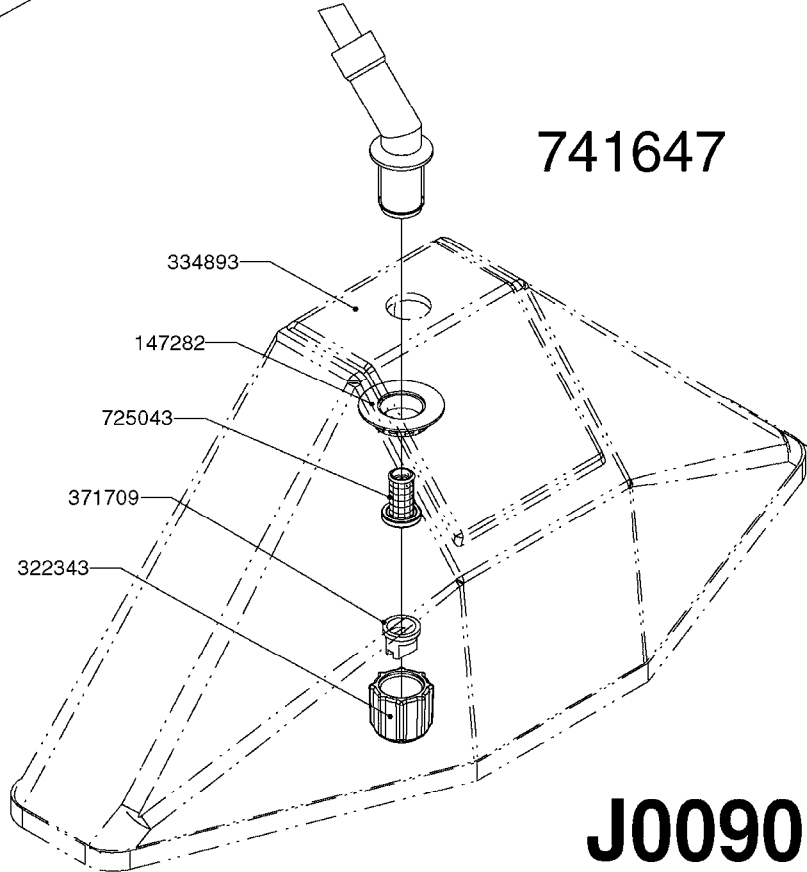

**J0070**

TRIGGER VALVE ASSEMBLY '00  
J0070-HIN, 09:06:16

Page 1  
Date 05.08.2019 8:24

parts-n°	order qty	description
285122	1	WIRE CLIP FOR TRIGGER LEVER
322279	1	TRIGGER CAP
322342	1	VALVE CASING FOR LANCE
334724	1	TRIGGER VALVE LEVER
334725	1	PLASTIC PIN
334731	1	FILTER W/HOSE BARB
755735	1	SERVICE PARTS PACK BP15/20
755736	1	TRIGGER VALVE PACK see72032500
32242500	1	NUT FOR LANCE GREY
72032500	1	TRGGR VLV ASSY,NEW STYLE'00

741721

741647

J0090

SPRY SHIELDS F.HND-HLD SPRY 01  
J0090-HIN, 01:01:16

Page 1  
Date 05.08.2019 8:24

parts-n°	order qty	description
147282	1	CP3 LOCK NUT
241974	1	O-RING D7.1 X 1.6
322049	1	FITT.DK SOCKET F.3/8 UNION NUT
322101	1	INSERT UNION F.SPRAY SHIELD
322343	1	NOZZLE CAP M18 X 1.5 - 1999
333897	1	SPRAY SHIELD FOR CONE JET
334082	1	SNAP-FIT NOZZ.HOLD.CONE BLACK
334893	1	SPRAY SHIELD 15" W/O HRDWE.
370031	1	NOZZLE CONE JET 1553-12
370167	1	NOZZLE SWIRL 1554-1.3 WHITE
371709	1	NOZZLE ISO F-03-110 BLUE
725042	1	SCREEN 80 MESH W.GASKET, RED
725043	1	SCREEN 50 MESH W.GASKET,BLUE
741647	1	SPRAY SHIELD F.FAN NOZZLE
741721	1	SPRAY SHIELD CP F.CONE NOZZLE

# J0110

\*(CUT TO LENGTH)

SPRAY BOOM 2,3,4 NOZZLES '01  
J0110-HIN, 01:01:16

Page 1

Date 05.08.2019 8:24

parts-n°	order qty	description
284972	1	LANCE TUBE D10 - 490MM
322278	1	ELBOW
322282	1	OUTLET TEE
322287	1	CROSS
322343	1	NOZZLE CAP M18 X 1.5 - 1999
334727	1	GROMMET
334729	1	TEE PIECE
371708	1	NOZZLE ISO F-02-110 YELLOW
725043	1	SCREEN 50 MESH W.GASKET,BLUE
750642	1	SYNTAL ISO F-02-80 TIP YLW 12
755746	1	BOOM 2 NOZZLE F.BACKPACK SPRYS
755747	1	BOOM 3 NOZZLE F.BACKPACK SPRYS
755748	1	BOOM 4 NOZZLE F.BACKPACK SPRYS