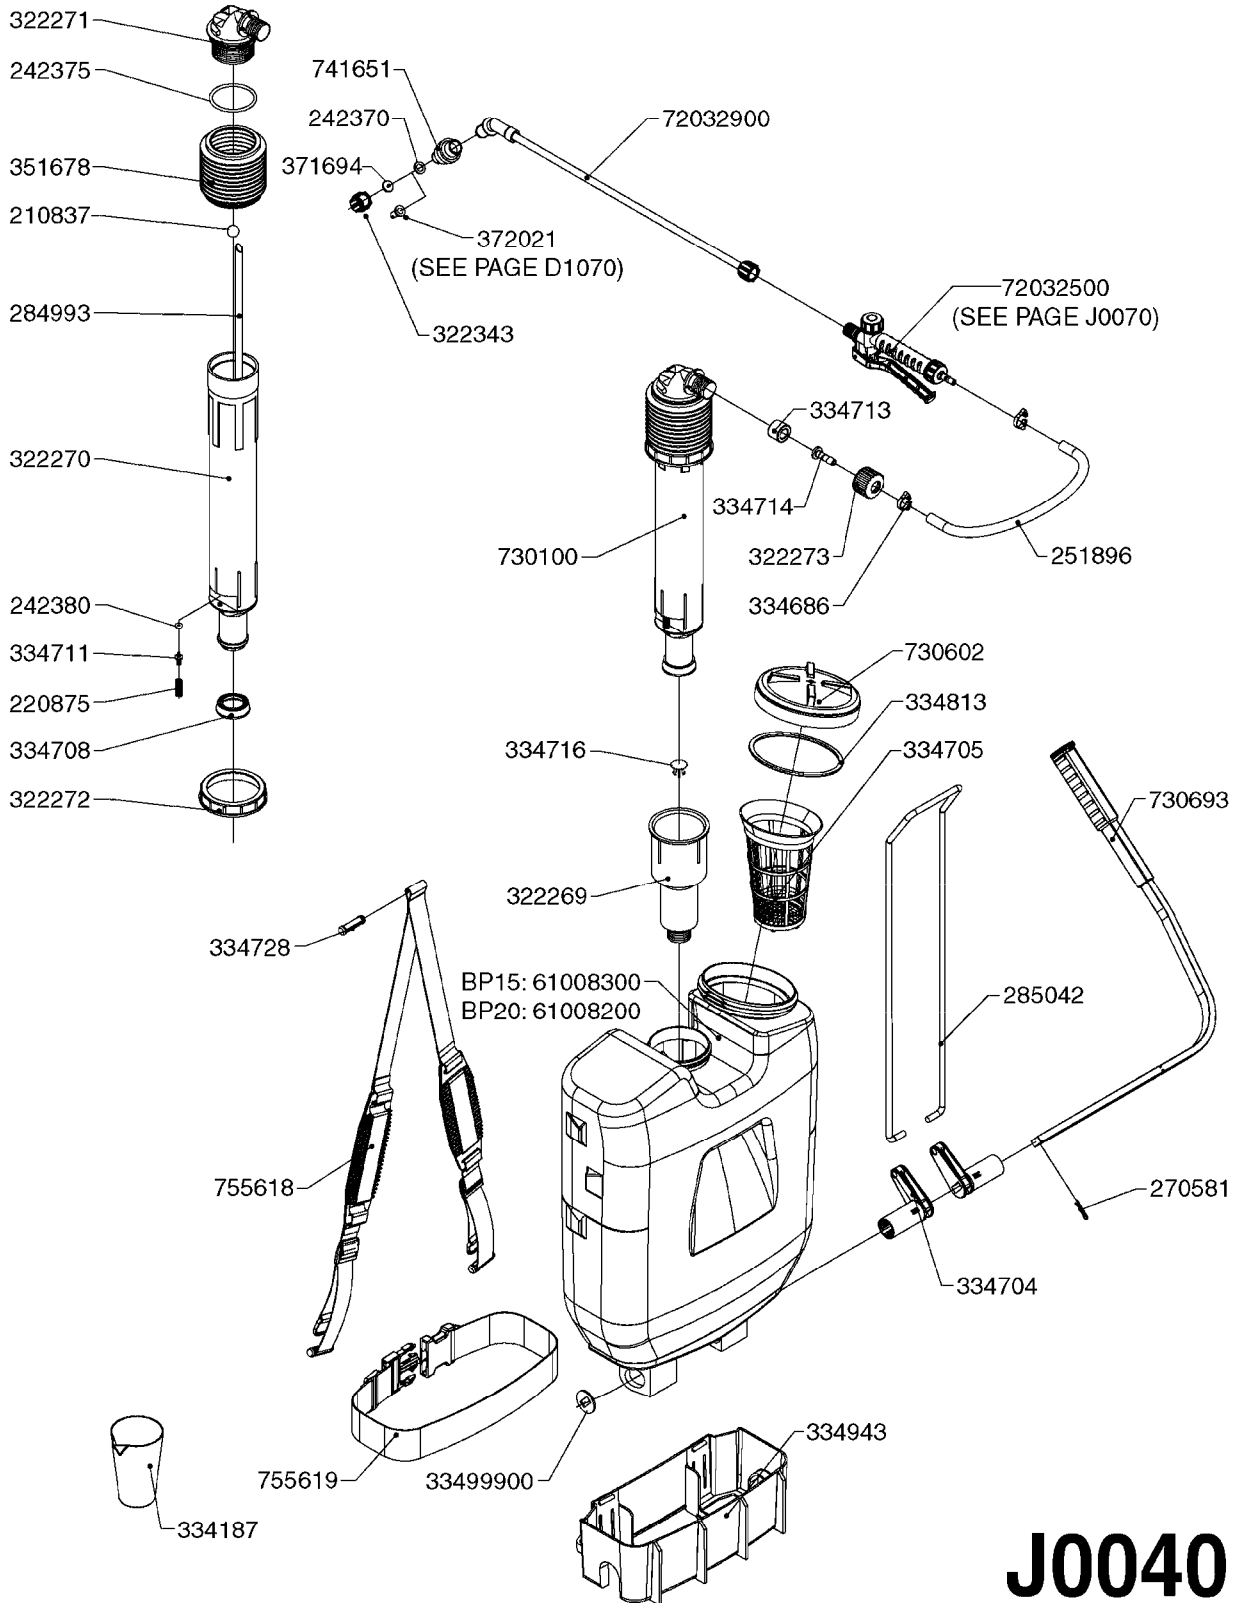

**D1070**

NOZZLES - HANDHELD SPRAYERS  
D1070-HIN, 01:01:16

Page 1

Date 05.08.2019 8:24

Pos.	parts-n°	order qty	description
1	242370	1	BACKING WASHER
2	322343	1	NOZZLE CAP M18 X 1.5 - 1999
3	371682	1	HOLLOW CONE SPRAY TIP, RED
3	371694	1	HOLLOW CONE SPRAY TIP, YELLOW
3	371695	1	HOLLOW CONE SPRAY TIP, BROWN
3	371696	1	HOLLOW CONE SPRAY TIP, GREY
4	371706	1	NOZZLE ISO F-01-110 ORANGE
4	371707	1	NOZZLE ISO F-015-110 GREEN
4	371708	1	NOZZLE ISO F-02-110 YELLOW
4	371709	1	NOZZLE ISO F-03-110 BLUE
4	371710	1	NOZZLE ISO F-04-110 RED
4	371711	1	NOZZLE ISO F-05-110 BROWN
4	371712	1	NOZZLE ISO F-06-110 GREY
4	371713	1	NOZZLE ISO F-08-110 WHITE
4	371857	1	NOZZLE FAN JET 02E80 YELLOW
4	371946	1	NOZZLE ISO F-025-110 LILAC
4	371963	1	NOZZLE ISO F-075-110 PINK
4	371966	1	NOZZLE ISO F-10-110 LT BLUE
5	372020	1	NOZZLE REFLEX YELLOW AN 0.6
5	372021	1	NOZZLE REFLEX GREEN AN 1.2
5	372022	1	REFL.NOZZLE AN 1.8 BLUE
5	372023	1	NOZZLE FLOOD AN 2.4 RED
6	755835	1	ADJUSTABLE NOZZLE

**J0070**

TRIGGER VALVE ASSEMBLY '00  
J0070-HIN, 09:06:16

Page 1  
Date 05.08.2019 8:24

parts-n°	order qty	description
285122	1	WIRE CLIP FOR TRIGGER LEVER
322279	1	TRIGGER CAP
322342	1	VALVE CASING FOR LANCE
334724	1	TRIGGER VALVE LEVER
334725	1	PLASTIC PIN
334731	1	FILTER W/HOSE BARB
755735	1	SERVICE PARTS PACK BP15/20
755736	1	TRIGGER VALVE PACK see72032500
32242500	1	NUT FOR LANCE GREY
72032500	1	TRGGR VLV ASSY,NEW STYLE'00