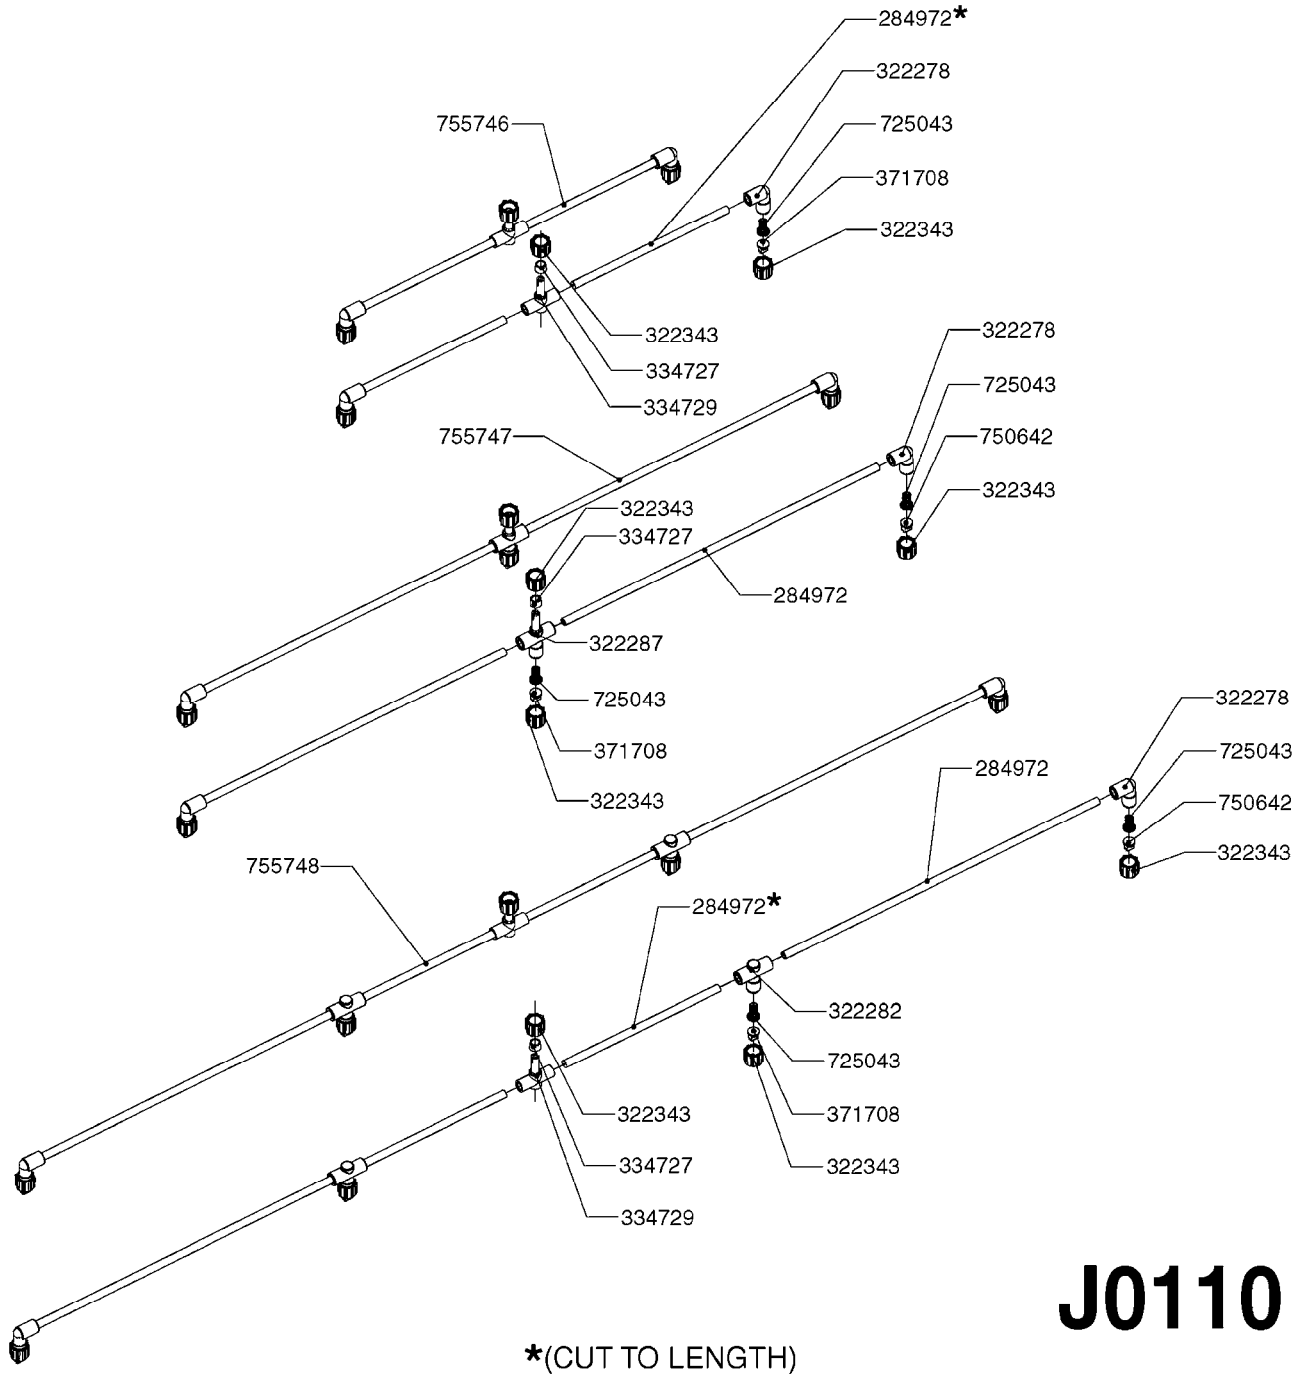

**D1070**

NOZZLES - HANDHELD SPRAYERS  
D1070-HIN, 01:01:16

Page 1

Date 05.08.2019 8:24

Pos.	parts-n°	order qty	description
1	242370	1	BACKING WASHER
2	322343	1	NOZZLE CAP M18 X 1.5 - 1999
3	371682	1	HOLLOW CONE SPRAY TIP, RED
3	371694	1	HOLLOW CONE SPRAY TIP, YELLOW
3	371695	1	HOLLOW CONE SPRAY TIP, BROWN
3	371696	1	HOLLOW CONE SPRAY TIP, GREY
4	371706	1	NOZZLE ISO F-01-110 ORANGE
4	371707	1	NOZZLE ISO F-015-110 GREEN
4	371708	1	NOZZLE ISO F-02-110 YELLOW
4	371709	1	NOZZLE ISO F-03-110 BLUE
4	371710	1	NOZZLE ISO F-04-110 RED
4	371711	1	NOZZLE ISO F-05-110 BROWN
4	371712	1	NOZZLE ISO F-06-110 GREY
4	371713	1	NOZZLE ISO F-08-110 WHITE
4	371857	1	NOZZLE FAN JET 02E80 YELLOW
4	371946	1	NOZZLE ISO F-025-110 LILAC
4	371963	1	NOZZLE ISO F-075-110 PINK
4	371966	1	NOZZLE ISO F-10-110 LT BLUE
5	372020	1	NOZZLE REFLEX YELLOW AN 0.6
5	372021	1	NOZZLE REFLEX GREEN AN 1.2
5	372022	1	REFL.NOZZLE AN 1.8 BLUE
5	372023	1	NOZZLE FLOOD AN 2.4 RED
6	755835	1	ADJUSTABLE NOZZLE

741721

741647

J0090

SPRY SHIELDS F.HND-HLD SPRY 01  
J0090-HIN, 01:01:16

Page 1  
Date 05.08.2019 8:24

parts-n°	order qty	description
147282	1	CP3 LOCK NUT
241974	1	O-RING D7.1 X 1.6
322049	1	FITT.DK SOCKET F.3/8 UNION NUT
322101	1	INSERT UNION F.SPRAY SHIELD
322343	1	NOZZLE CAP M18 X 1.5 - 1999
333897	1	SPRAY SHIELD FOR CONE JET
334082	1	SNAP-FIT NOZZ.HOLD.CONE BLACK
334893	1	SPRAY SHIELD 15" W/O HRDWE.
370031	1	NOZZLE CONE JET 1553-12
370167	1	NOZZLE SWIRL 1554-1.3 WHITE
371709	1	NOZZLE ISO F-03-110 BLUE
725042	1	SCREEN 80 MESH W.GASKET, RED
725043	1	SCREEN 50 MESH W.GASKET,BLUE
741647	1	SPRAY SHIELD F.FAN NOZZLE
741721	1	SPRAY SHIELD CP F.CONE NOZZLE