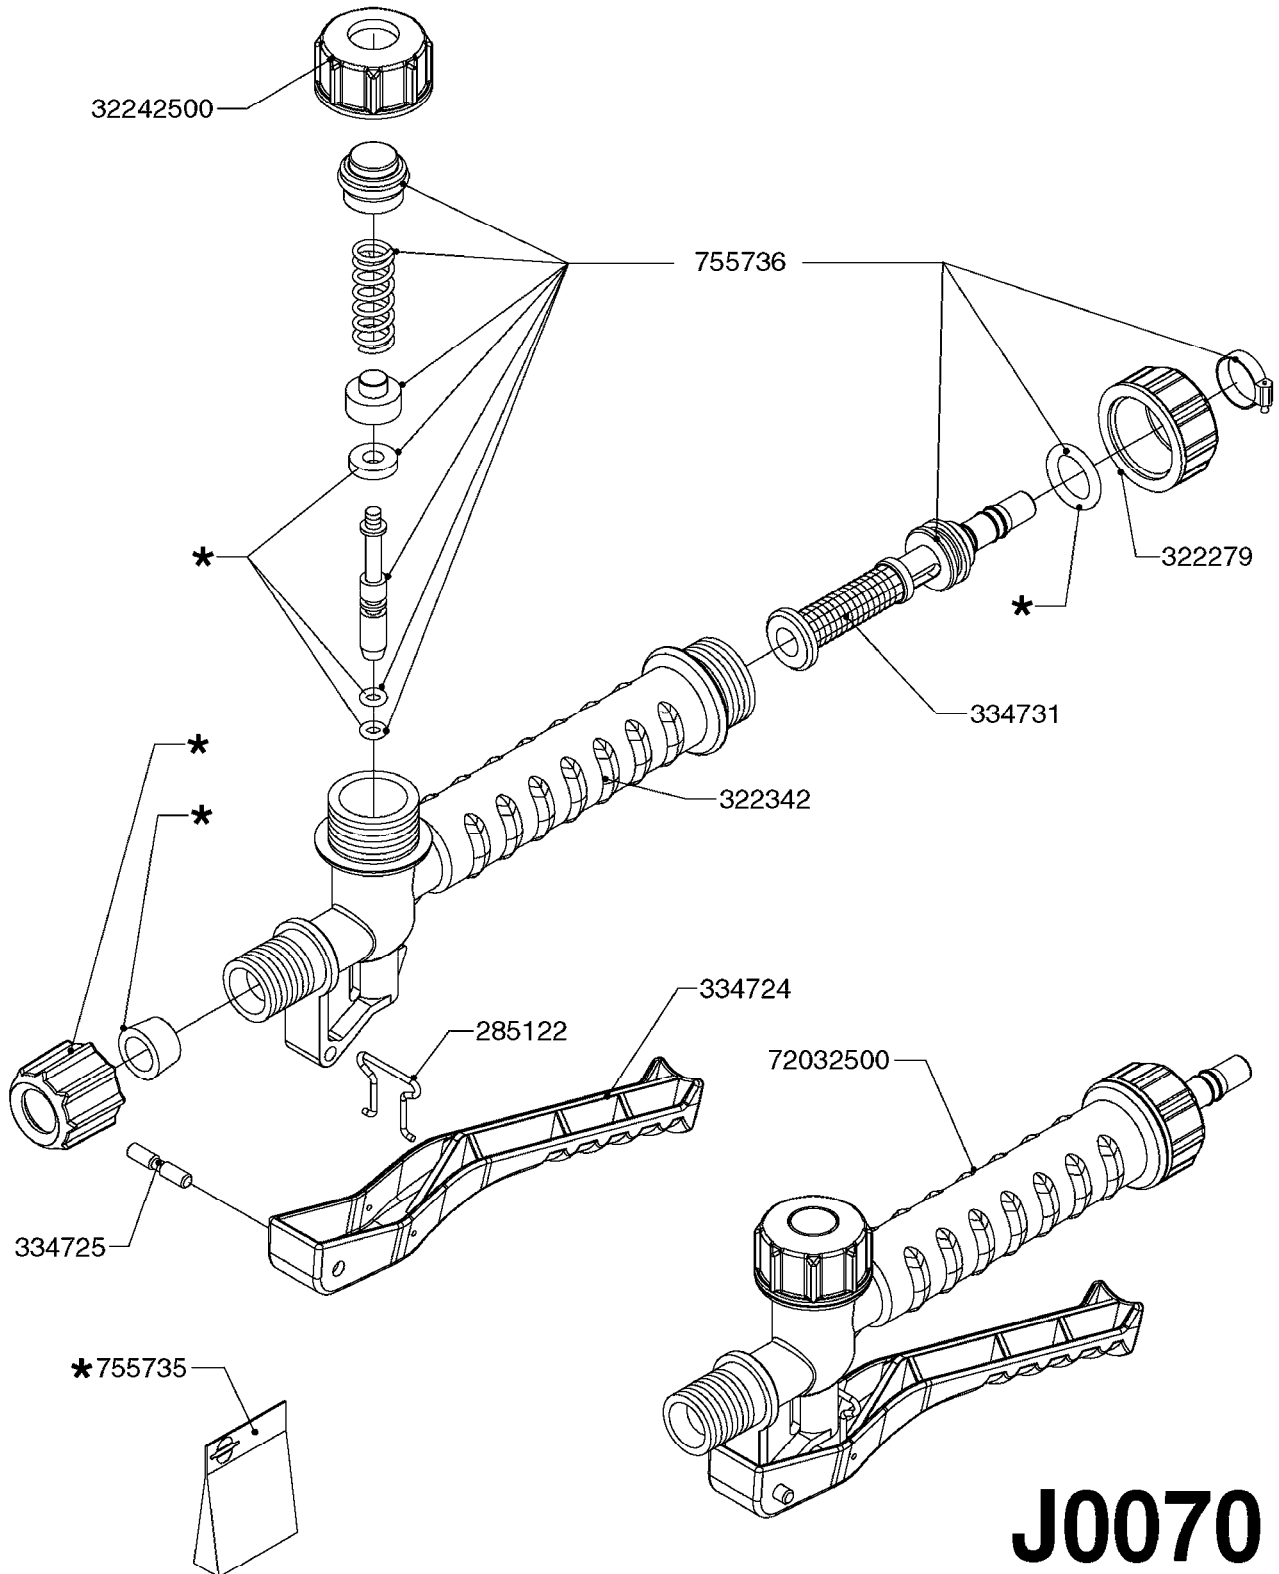

**D1070**

NOZZLES - HANDHELD SPRAYERS  
D1070-HIN, 01:01:16

Page 1

Date 05.08.2019 8:24

Pos.	parts-n°	order qty	description
1	242370	1	BACKING WASHER
2	322343	1	NOZZLE CAP M18 X 1.5 - 1999
3	371682	1	HOLLOW CONE SPRAY TIP, RED
3	371694	1	HOLLOW CONE SPRAY TIP, YELLOW
3	371695	1	HOLLOW CONE SPRAY TIP, BROWN
3	371696	1	HOLLOW CONE SPRAY TIP, GREY
4	371706	1	NOZZLE ISO F-01-110 ORANGE
4	371707	1	NOZZLE ISO F-015-110 GREEN
4	371708	1	NOZZLE ISO F-02-110 YELLOW
4	371709	1	NOZZLE ISO F-03-110 BLUE
4	371710	1	NOZZLE ISO F-04-110 RED
4	371711	1	NOZZLE ISO F-05-110 BROWN
4	371712	1	NOZZLE ISO F-06-110 GREY
4	371713	1	NOZZLE ISO F-08-110 WHITE
4	371857	1	NOZZLE FAN JET 02E80 YELLOW
4	371946	1	NOZZLE ISO F-025-110 LILAC
4	371963	1	NOZZLE ISO F-075-110 PINK
4	371966	1	NOZZLE ISO F-10-110 LT BLUE
5	372020	1	NOZZLE REFLEX YELLOW AN 0.6
5	372021	1	NOZZLE REFLEX GREEN AN 1.2
5	372022	1	REFL.NOZZLE AN 1.8 BLUE
5	372023	1	NOZZLE FLOOD AN 2.4 RED
6	755835	1	ADJUSTABLE NOZZLE

**J0070**

TRIGGER VALVE ASSEMBLY '00  
J0070-HIN, 09:06:16

Page 1  
Date 05.08.2019 8:24

parts-n°	order qty	description
285122	1	WIRE CLIP FOR TRIGGER LEVER
322279	1	TRIGGER CAP
322342	1	VALVE CASING FOR LANCE
334724	1	TRIGGER VALVE LEVER
334725	1	PLASTIC PIN
334731	1	FILTER W/HOSE BARB
755735	1	SERVICE PARTS PACK BP15/20
755736	1	TRIGGER VALVE PACK see72032500
32242500	1	NUT FOR LANCE GREY
72032500	1	TRGGR VLV ASSY,NEW STYLE'00

# J0110

\*(CUT TO LENGTH)

SPRAY BOOM 2,3,4 NOZZLES '01  
J0110-HIN, 01:01:16

Page 1

Date 05.08.2019 8:24

parts-n°	order qty	description
284972	1	LANCE TUBE D10 - 490MM
322278	1	ELBOW
322282	1	OUTLET TEE
322287	1	CROSS
322343	1	NOZZLE CAP M18 X 1.5 - 1999
334727	1	GROMMET
334729	1	TEE PIECE
371708	1	NOZZLE ISO F-02-110 YELLOW
725043	1	SCREEN 50 MESH W.GASKET,BLUE
750642	1	SYNTAL ISO F-02-80 TIP YLW 12
755746	1	BOOM 2 NOZZLE F.BACKPACK SPRYS
755747	1	BOOM 3 NOZZLE F.BACKPACK SPRYS
755748	1	BOOM 4 NOZZLE F.BACKPACK SPRYS