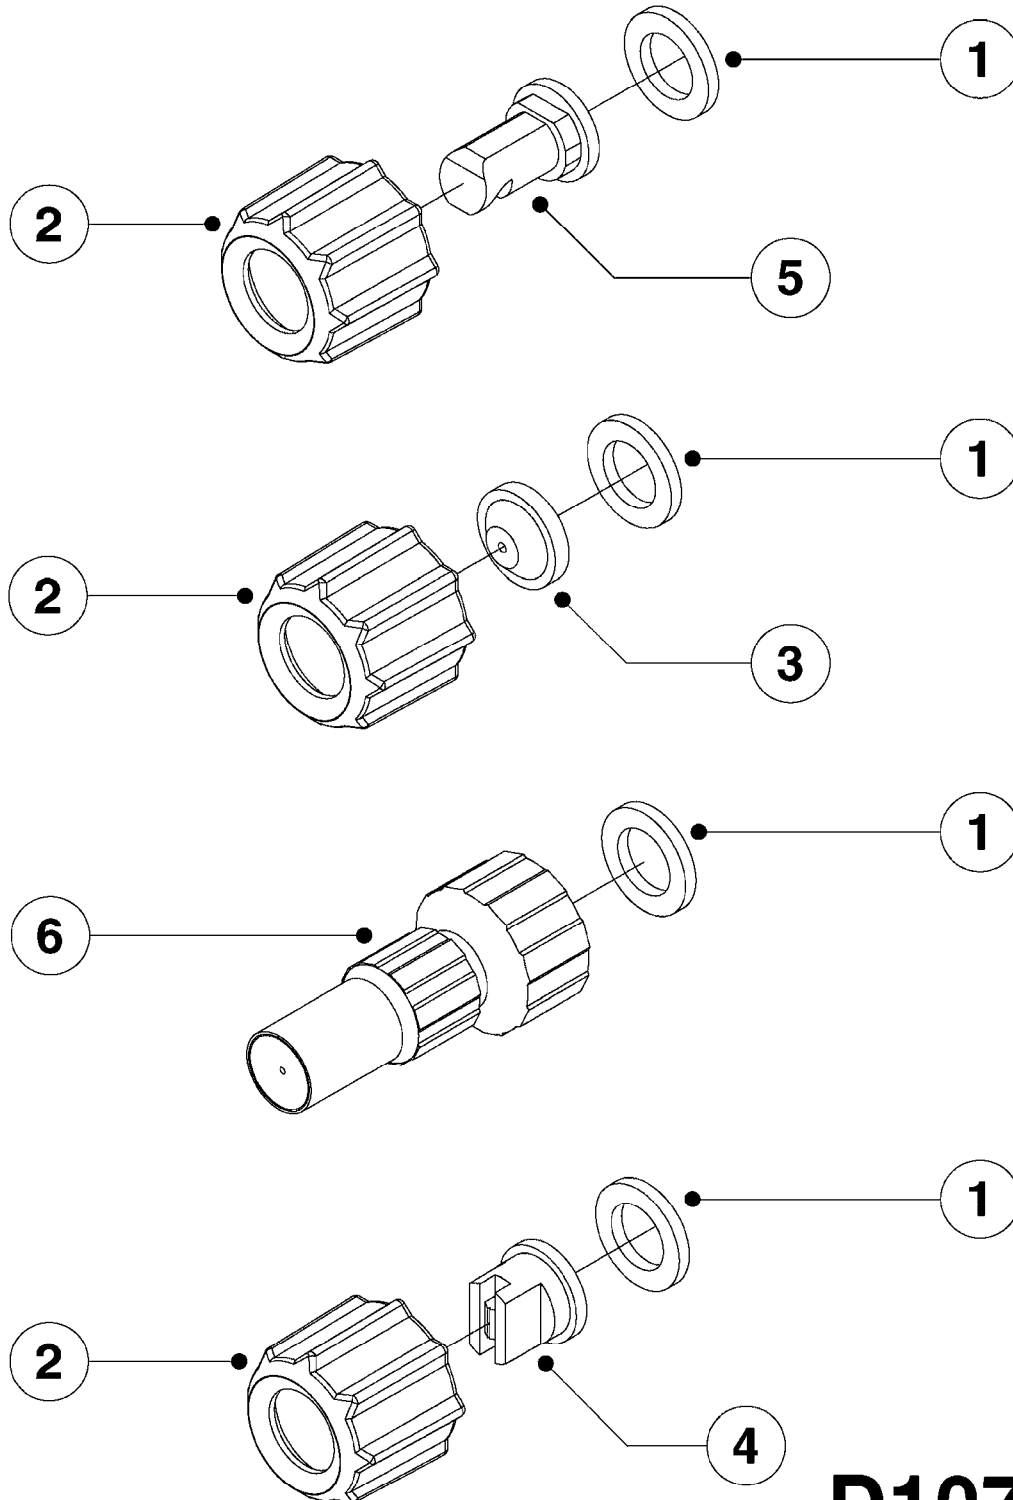

## BP15/20

BP15/20 BP15/20

Page 0.1

Date 05.08.2019 8:24

main group	page-n°	date	description
Booms, Nozzle Bodies & Tubes	D1070-HIN	01:01:16	NOZZLES - HANDHELD SPRAYERS
Hand-operated Sprayers	J0040-HIN	01:01:16	BACKPACK SPRAYER BP 15/20
	J0070-HIN	09:06:16	TRIGGER VALVE ASSEMBLY '00
	J0090-HIN	01:01:16	SPRY SHIELDS F.HND-HLD SPRY 01
	J0110-HIN	01:01:16	SPRAY BOOM 2,3,4 NOZZLES '01
	J0120-HIN	01:01:16	TELESCOPIC SPRAY WAND

**D1070**

NOZZLES - HANDHELD SPRAYERS  
D1070-HIN, 01:01:16

Page 1

Date 05.08.2019 8:24

Pos.	parts-n°	order qty	description
1	242370	1	BACKING WASHER
2	322343	1	NOZZLE CAP M18 X 1.5 - 1999
3	371682	1	HOLLOW CONE SPRAY TIP, RED
3	371694	1	HOLLOW CONE SPRAY TIP, YELLOW
3	371695	1	HOLLOW CONE SPRAY TIP, BROWN
3	371696	1	HOLLOW CONE SPRAY TIP, GREY
4	371706	1	NOZZLE ISO F-01-110 ORANGE
4	371707	1	NOZZLE ISO F-015-110 GREEN
4	371708	1	NOZZLE ISO F-02-110 YELLOW
4	371709	1	NOZZLE ISO F-03-110 BLUE
4	371710	1	NOZZLE ISO F-04-110 RED
4	371711	1	NOZZLE ISO F-05-110 BROWN
4	371712	1	NOZZLE ISO F-06-110 GREY
4	371713	1	NOZZLE ISO F-08-110 WHITE
4	371857	1	NOZZLE FAN JET 02E80 YELLOW
4	371946	1	NOZZLE ISO F-025-110 LILAC
4	371963	1	NOZZLE ISO F-075-110 PINK
4	371966	1	NOZZLE ISO F-10-110 LT BLUE
5	372020	1	NOZZLE REFLEX YELLOW AN 0.6
5	372021	1	NOZZLE REFLEX GREEN AN 1.2
5	372022	1	REFL.NOZZLE AN 1.8 BLUE
5	372023	1	NOZZLE FLOOD AN 2.4 RED
6	755835	1	ADJUSTABLE NOZZLE

**J0070**

TRIGGER VALVE ASSEMBLY '00  
J0070-HIN, 09:06:16

Page 1  
Date 05.08.2019 8:24

parts-n°	order qty	description
285122	1	WIRE CLIP FOR TRIGGER LEVER
322279	1	TRIGGER CAP
322342	1	VALVE CASING FOR LANCE
334724	1	TRIGGER VALVE LEVER
334725	1	PLASTIC PIN
334731	1	FILTER W/HOSE BARB
755735	1	SERVICE PARTS PACK BP15/20
755736	1	TRIGGER VALVE PACK see72032500
32242500	1	NUT FOR LANCE GREY
72032500	1	TRGGR VLV ASSY,NEW STYLE'00