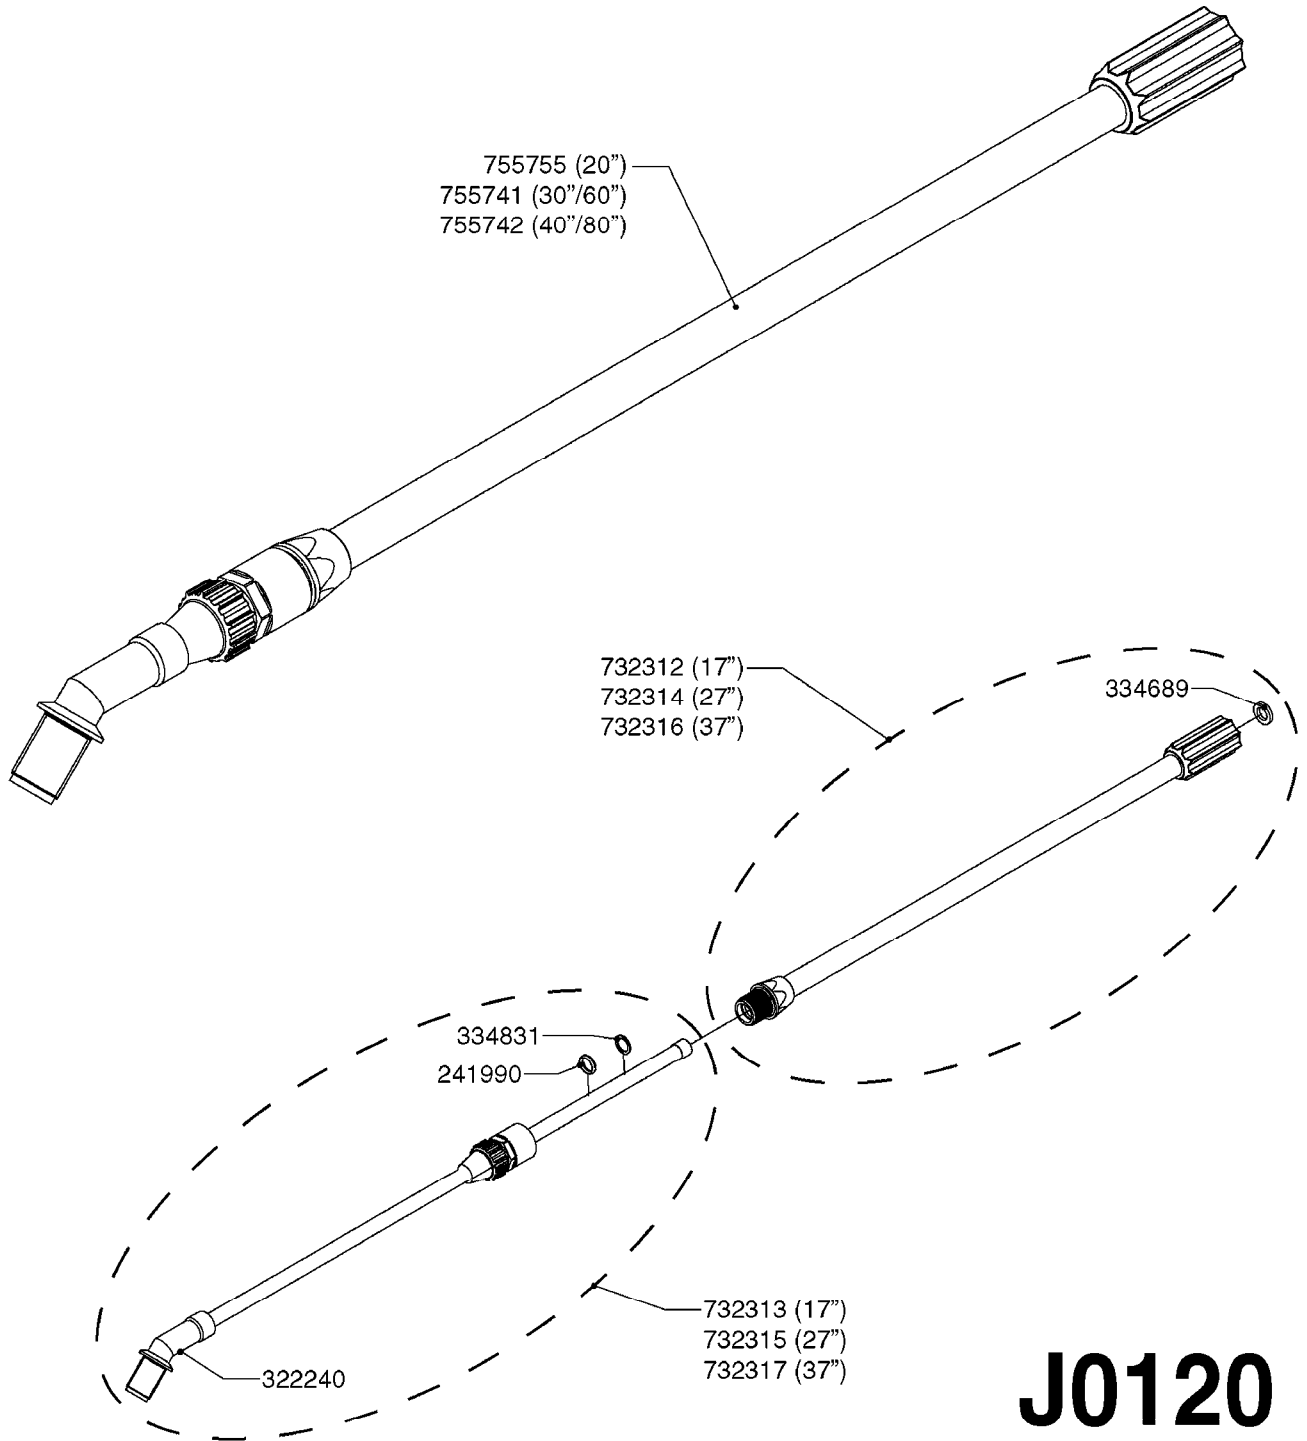

741721

741647

J0090

SPRY SHIELDS F.HND-HLD SPRY 01  
J0090-HIN, 01:01:16

Page 1  
Date 05.08.2019 8:24

parts-n°	order qty	description
147282	1	CP3 LOCK NUT
241974	1	O-RING D7.1 X 1.6
322049	1	FITT.DK SOCKET F.3/8 UNION NUT
322101	1	INSERT UNION F.SPRAY SHIELD
322343	1	NOZZLE CAP M18 X 1.5 - 1999
333897	1	SPRAY SHIELD FOR CONE JET
334082	1	SNAP-FIT NOZZ.HOLD.CONE BLACK
334893	1	SPRAY SHIELD 15" W/O HRDWE.
370031	1	NOZZLE CONE JET 1553-12
370167	1	NOZZLE SWIRL 1554-1.3 WHITE
371709	1	NOZZLE ISO F-03-110 BLUE
725042	1	SCREEN 80 MESH W.GASKET, RED
725043	1	SCREEN 50 MESH W.GASKET,BLUE
741647	1	SPRAY SHIELD F.FAN NOZZLE
741721	1	SPRAY SHIELD CP F.CONE NOZZLE

# J0110

\*(CUT TO LENGTH)

SPRAY BOOM 2,3,4 NOZZLES '01  
J0110-HIN, 01:01:16

Page 1

Date 05.08.2019 8:24

parts-n°	order qty	description
284972	1	LANCE TUBE D10 - 490MM
322278	1	ELBOW
322282	1	OUTLET TEE
322287	1	CROSS
322343	1	NOZZLE CAP M18 X 1.5 - 1999
334727	1	GROMMET
334729	1	TEE PIECE
371708	1	NOZZLE ISO F-02-110 YELLOW
725043	1	SCREEN 50 MESH W.GASKET,BLUE
750642	1	SYNTAL ISO F-02-80 TIP YLW 12
755746	1	BOOM 2 NOZZLE F.BACKPACK SPRYS
755747	1	BOOM 3 NOZZLE F.BACKPACK SPRYS
755748	1	BOOM 4 NOZZLE F.BACKPACK SPRYS

TELESCOPIC SPRAY WAND  
J0120-HIN, 01:01:16

Page	0
Date	05.08.2019 8:24

TELESCOPIC SPRAY WAND  
J0120-HIN, 01:01:16

Page 1  
Date 05.08.2019 8:24

parts-n°	order qty	description
241990	1	O-RING D9.3 X 2.4 VITON
322240	1	LANCE-END 45 DEG.
334689	1	GASKET Ø15.8/9.5X2.4 HYTREL
334831	1	DISC Ø 14.7/ 10.2X 1.0
732312	1	LANCE TUBE D15/D12 ASSM. L=430
732313	1	LANCE TUBE D10/D6 ASSM. L=490
732314	1	LANCE TUBE D15/D12 ASSM. L=690
732315	1	LANCE TUBE D10/D6 ASSM. L=750
732316	1	LANCE TUBE D15/D12 ASSM. L=940
732317	1	LANCE TUBE D10/D6 ASSM. L=1000
755741	1	LANCE TELESCOPING 29"-59"
755742	1	LANCE TELESCOPING 39"-79"
755755	1	LANCE TELESCOPING 20"-40"