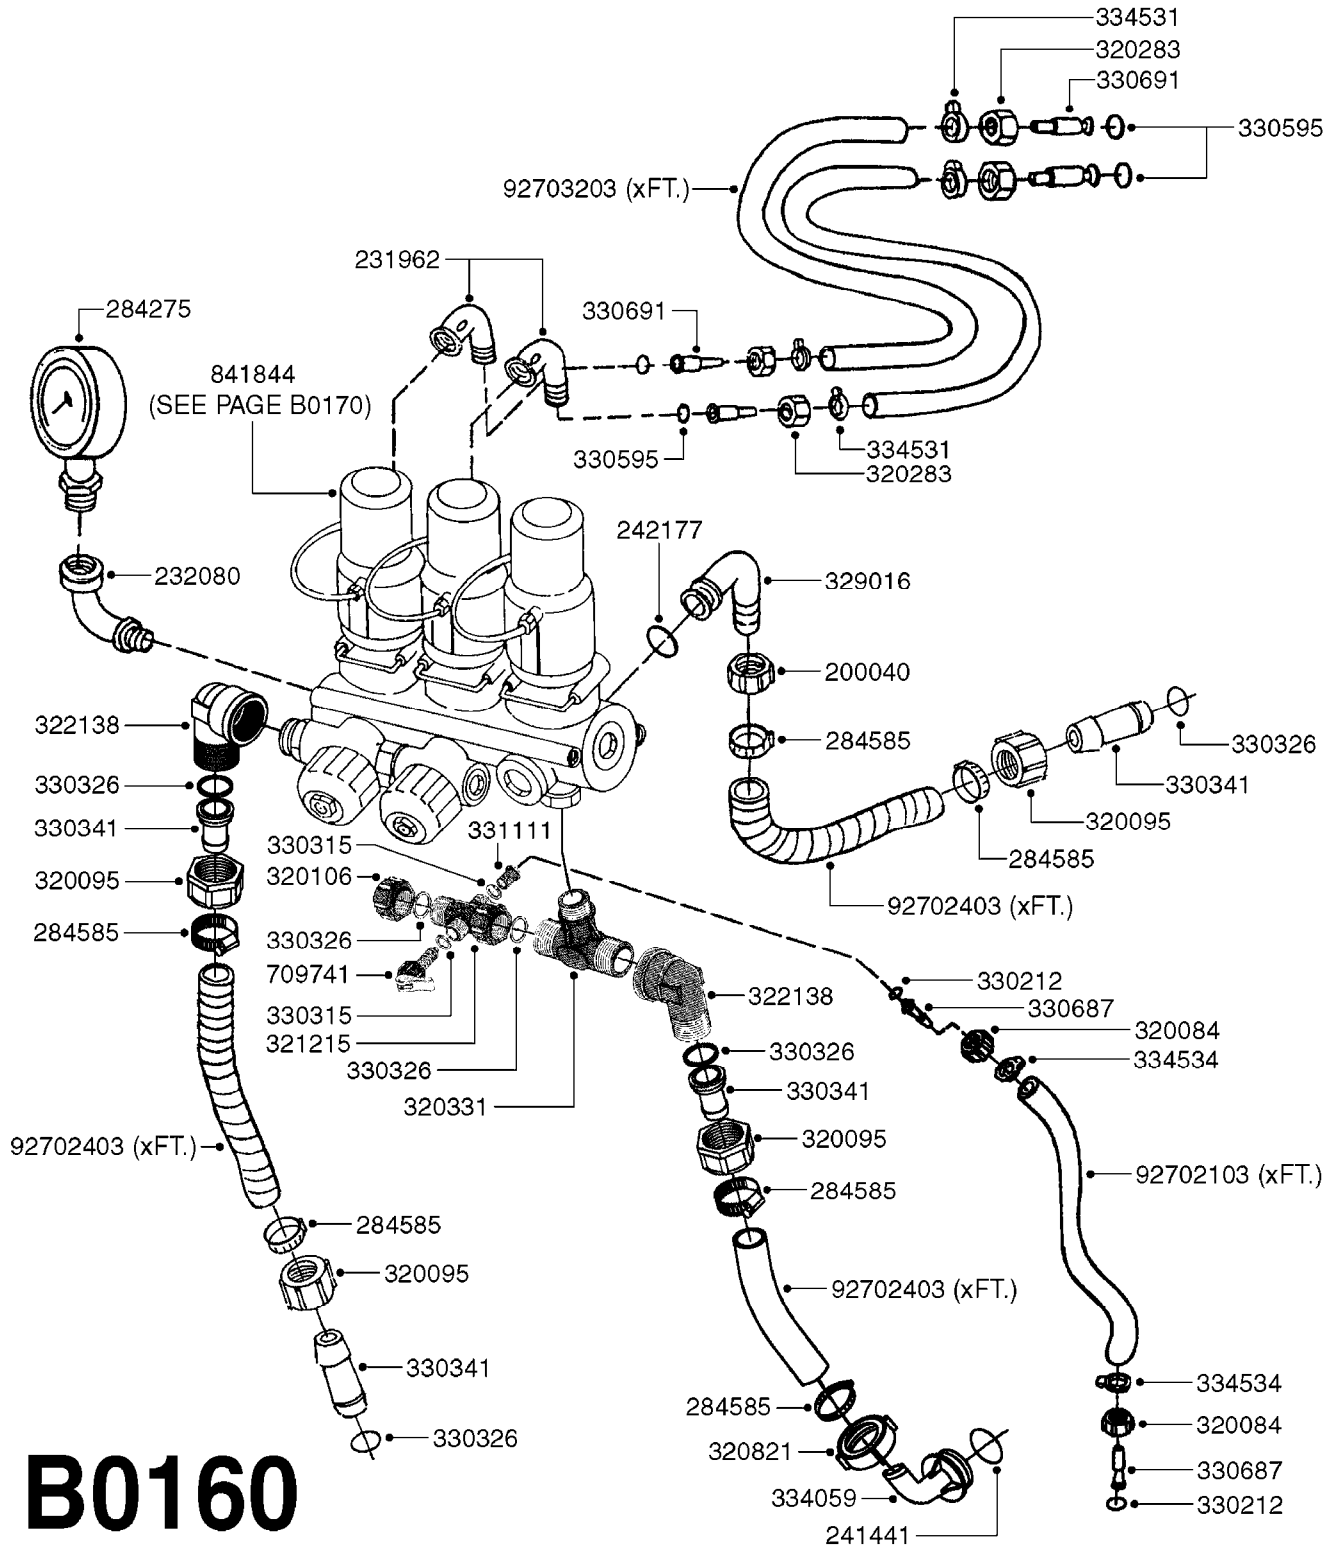

A0570

* Changed in 2016 from 100 series to G-Series (see page A0610).

C.V.PTO-BLACK SQUARE (POST'05)
A0570-HIN, 23:10:18

Page 1

Date 05.08.2019 11:40

parts-n°	order qty	description
10627403	1	PTO TUBE RETAINER CV INNER
10627703	1	PTO PIN KIT F. CV PTO SHAFT
28035203	1	PTO 1-3/4/20X1-3/8/21X1210 CVH
28035303	1	PTO 1-3/8/6 X1-3/8/6 X1210 CVH
28035403	1	PTO 1-3/8/21X1-3/8/21X1210 CVH
28035503	1	PTO 1-3/8/6 X1-3/8/6 X 810 CVH
28040803	1	PTO REPAIR KIT F.PUSH YOKE CV
28040903	1	SELF TAPPING SHIELDING SCREW
28041603	1	WASHER F.SHIELDING SCREW BLACK
28041803	1	DECAL DANGER GUARD MISSING
28041903	1	DECAL DANGER ROT.DRIVELINE
28042003	1	PTO YOKE 1-3/4X20SPL SLIP F.CV
28042103	1	UNIV. JOINT 27x100mm F.CV BLK.
28042203	1	PTO YOKE INNER F.CV PTO SHAFT
28042303	1	ROLL PIN
28042403	1	PTO TUBE OUTER F.CV PTO SHAFT
28042503	1	PTO TUBE INNER F.CV PTO SHAFT
28042603	1	PTO YOKE F.INNER TUBE CV PTO
28042703	1	PTO YOKE 1-3/8X21SPL BLACK
28042803	1	UNIV. JOINT 30.2x79.4mm F/BLK.
28042903	1	SAFETY CHAIN F.CV BLACK PTO
28043003	1	PTO REPAIR KIT F.PUSH YOKE CV
28043103	1	PTO HALF SAFETY SHIELD BLACK
28043203	1	PTO HALF SAFETY SHIELD BLACK
28043303	1	PTO YOKE 1-3/8X6 SPL SLIP F.CV
28069300	1	PTO YOKE 1-3/8X21 SFT F.CV
28089203	1	UNIV.JOINT 27X100MM F.CV
28089303	1	PTO TUBE OUTER 655X53.9 OD
28089403	1	PTO TUBE INNER 670X47.4 OD
28089503	1	PTO YOKE 1-3/8X6 SPL SLIP F.CV
28089603	1	SAFETY CHAIN F.CV BLACK PTO
28089703	1	PTO SHIELD INNER F.CV
28089803	1	PTO SHIELD OUTER F.CV