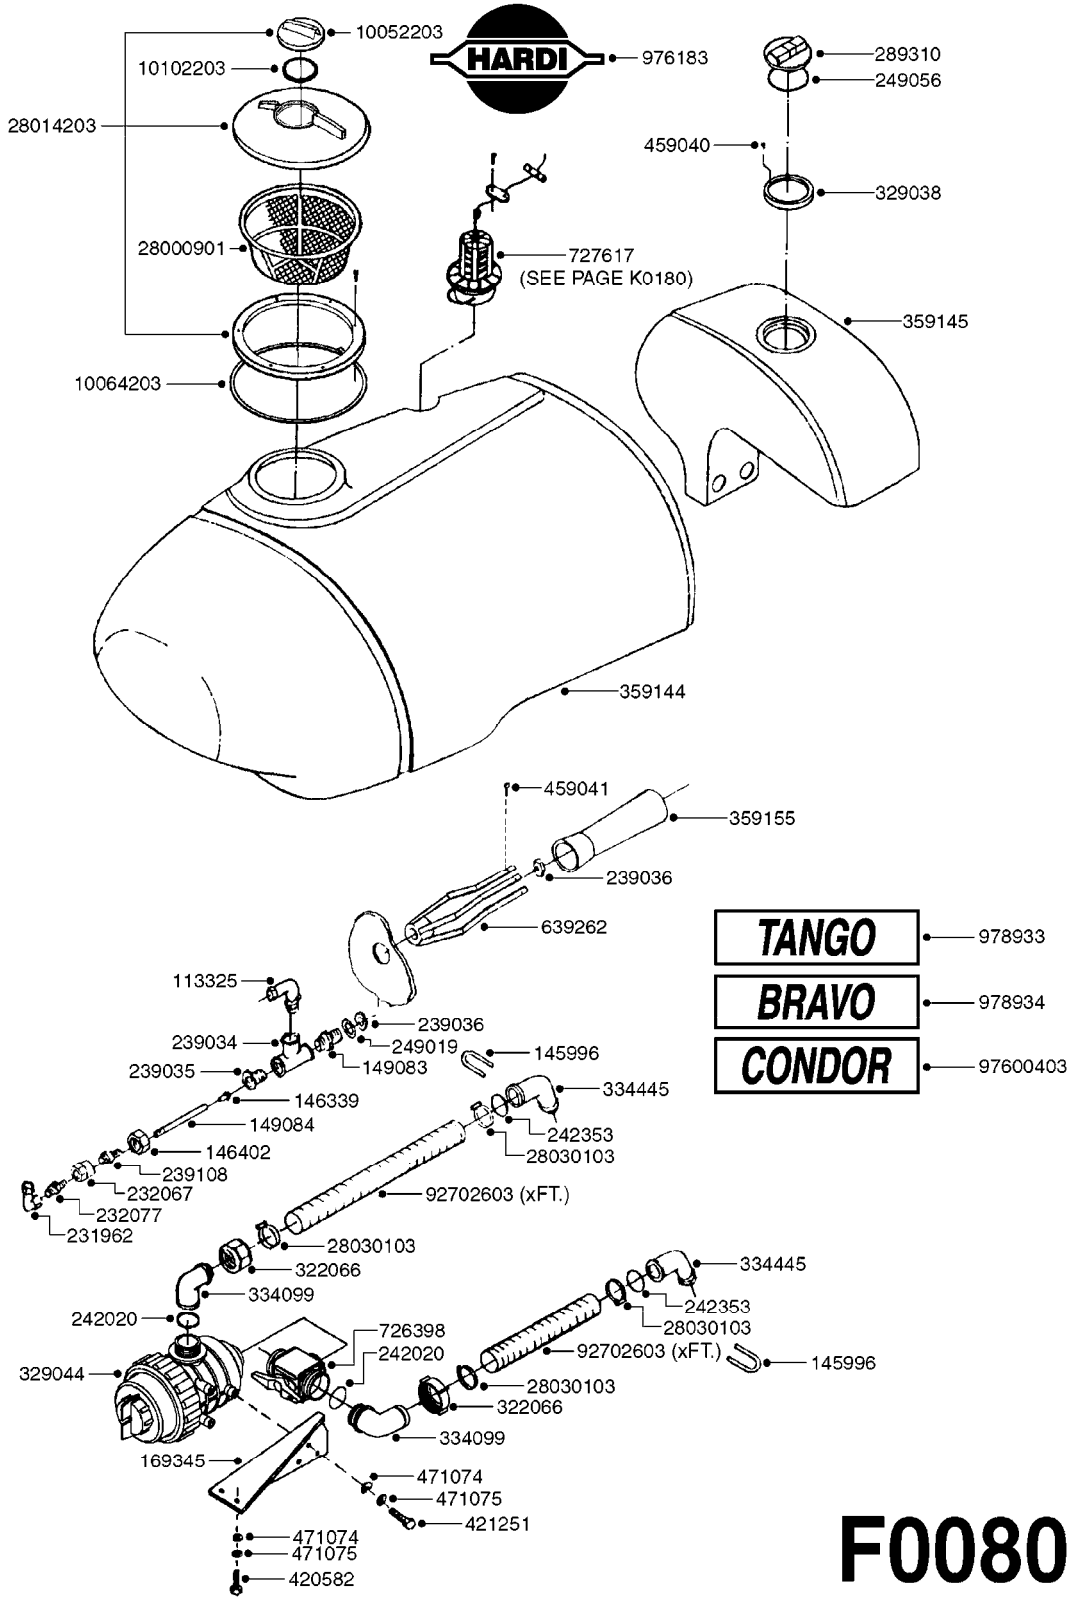

TANK - TANGO/BRAVO/CONDOR 500
F0080-HIN, 01:01:16

Page 0
Date 05.08.2019 11:40

TANK - TANGO/BRAVO/CONDOR 500
F0080-HIN, 01:01:16

Page 1
Date 05.08.2019 11:40

parts-n°	order qty	description
145996	1	FITT.DK S-67 FORK
146339	1	AIRING SCREW D 1.75
146402	1	UNION NUT 32 MM
149083	1	NIPPLE 3/4"
149084	1	INJECTOR TUBE 3/4"
169345	1	SUCTION FILTER MOUNT BRACKET
231962	1	ELBOW BRASS 1/2"
232067	1	NIPPLE-SOCKET 1/2"X32MM
232077	1	HEX NIPPLE 1/2' BRASS
239034	1	TEE FITTING 3/4" BRASS
239035	1	NIPPLE 1/2"M - 3/4"F
239036	1	NUT 3/4"
239108	1	NIPPLE SOCKET 1/2"
242020	1	O-RING 39.2 X 3 VITON
242353	1	O-RING 3 X 44.2 VITON
249019	1	O-RING 3/4 26X5
249056	1	GASKET F.LID 289310 D.255
289310	1	RINSE TANK LID CR/TG
322066	1	FITT.DK S-56 NUT
329038	1	RINSE TANK LID RING CR/TG
329044	1	FILTER ARAG 1.5" 32 MESH LIFT
334099	1	FITT.DK S-61 ELB.1-1/2"110 DEG
334445	1	FITT.DK S-67 ELB.1-1/2"
359144	1	TANK CONDOR 500 GAL.
359145	1	FLUSH TANK CONDOR
359155	1	VENTURI TUBE
420582	1	BOLT HEX 8.8 DEL M8X20 FT A2
421251	1	BOLT HEX M8X15
459040	1	SCREW INOX 4.2X25 DIN7981
459041	1	SCREW
471074	1	WASHER M8 ELZ
471075	1	WASHER M8 LOCK
639262	1	FRONT BRACKET VENTURI
726398	1	VALVE 3-WAY BLACK
727617	1	FITT.DK S-93 BOTTOM VALVE 2'
976183	1	DECAL COMPANY D.18,2 X 29,6
978933	1	DECAL TANGO
978934	1	DECAL BRAVO
10052203	1	LID VENT ASSY
10064203	1	SET SEALING SPONGE 1 Ft BULK
10102203	1	GASKET F.16" LID BREATHER
28000901	1	FILTER, TOP MAIN TANK, D400 L275 300130
28014203	1	LID ASSY. (3-PC.) 16" ARAG
28030103	1	CLAMP HOSE GEAR P5/4-S1.5"6724
92702603	1	HOSE PVC SUCT GRAY 1-1/2"
97600403	1	DECAL CONDOR