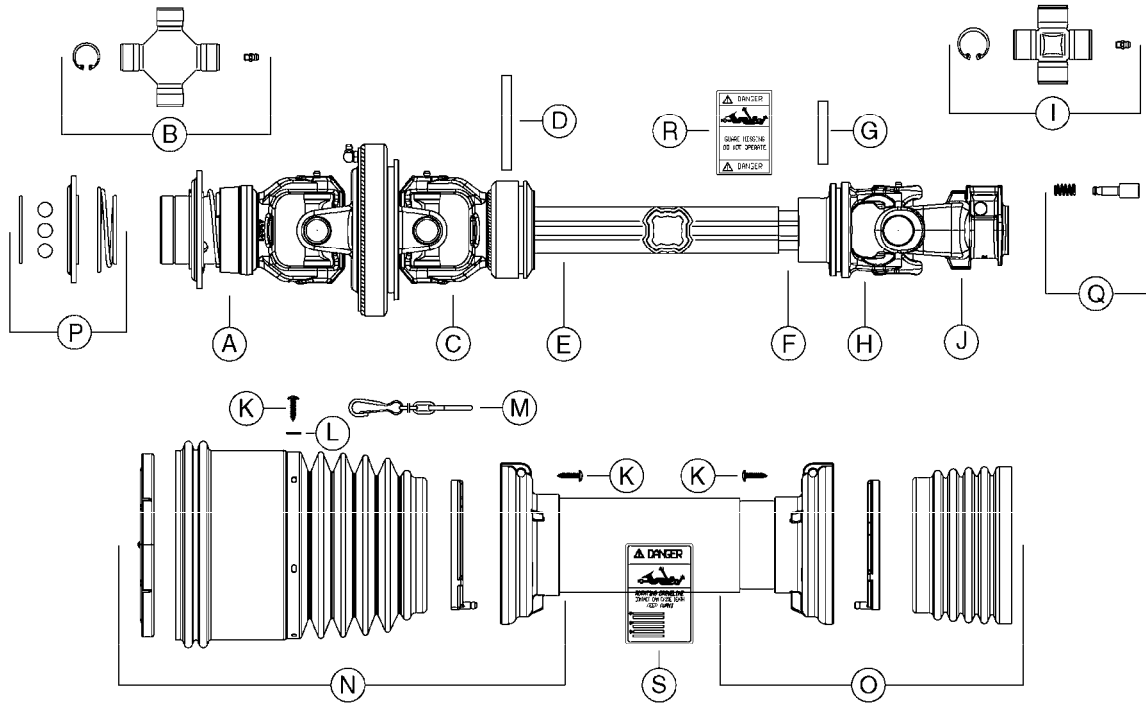

COMPLETE ASSEMBLIES
WHOLEGOODS ITEMS

A0550

C.V.PTO SHAFTS YELLOW (PRE'05)
A0550-HIN, 01:01:16

Page 1
Date 05.08.2019 11:40

parts-n°	order qty	description
284042	1	UNIV. JOINT 30x92mm
829444	1	PTO 1-3/8/6X1-3/8/6x1210MM HAC
829478	1	PTO 1-3/8/21x1210 TF
829801	1	PTO 1-3/8/6 X 1-3/8/6 CV
10596103	1	PTO SHIELD OUTER 1000x82mm OD
10596203	1	PTO SHIELD INNER 1000x75mm OD
10601203	1	UNIV. JOINT 30.2x99.4mm TWIN
10601703	1	SHIELD BGR.F.OUTER TUBE CV TWI
10601803	1	SHIELD CONE F.OUTER TUBE CV
10601903	1	SHIELD CONE F.INNER TUBE CV TW
10602003	1	SHIELD BGR.F.INNER TUBE CV TWI
10602203	1	SHIELD RETAINER F.CV TWIN PTO
10602303	1	SHIELD CONE F.CV END TWIN
10627003	1	PTO TUBE OUTER F.CV PTO SHAFT
10627103	1	PTO PIN TUBE RETAINER CV OUTER
10627203	1	PTO YOKE OUTER F.CV PTO SHAFT
10627303	1	PTO TUBE INNER F.CV PTO SHAFT
10627403	1	PTO TUBE RETAINER CV INNER
10627503	1	PTO YOKE F.INNER TUBE CV PTO
10627703	1	PTO PIN KIT F. CV PTO SHAFT
10627803	1	PTO YOKE 1-3/8X6 SPL SLIP F.CV
10628003	1	PTO REPAIR KIT F.SLIP YOKE CV
10639503	1	PTO 1-3/8/21 alt 28035003
10639603	1	PTO 1-3/4/20 alt 28035103
10639703	1	PTO 1-3/4/20X1-3/8/21X1210 TF
28008403	1	PTO YOKE 1-3/4X20SPL SLIP F.CV
28008503	1	PTO REPAIR KIT 1-3/4"SLIP YOKE
28008603	1	PTO YOKE 1-3/8X21SPL
28008703	1	PTO REPAIR KIT 1-3/8"SLIP YOKE
28008803	1	PTO YOKE 1-3/8X21SPL SLIP F.CV
28008903	1	UNIV. JOINT 23.8x86 F.CV PTO
28009003	1	PTO TUBE OUTER F.CV 1060MM
28009103	1	PTO TUBE INNER F.CV 1060MM
28009203	1	PTO SHIELD OUTER 1007x67mm OD
28009303	1	PTO SHIELD INNER 1007x60mm OD
28009403	1	UNIV. JOINT 27x74.6mm
28009503	1	PTO YOKE 1-3/8X21SPL 28027703
28009603	1	PTO REPAIR KIT 1-3/8"SLIP YOKE
28009803	1	PTO PIN TUBE RETAINER OUTER
28009903	1	PTO TUBE RETAINER INNER
28010003	1	SHIELD RETAINER F.CV TF PTO
28010103	1	PTO YOKE F.INNER TUBE CV PTO
28010203	1	PTO YOKE 1-3/8X21SPL
28010303	1	SHIELD CONE F.CV END TF
28010403	1	SHIELD BGR.F.OUTER TUBE CV TF
28010503	1	SHIELD CONE F.OUTER TUBE CV TF
28010603	1	SHIELD CONE F.INNER TUBE CV TF
28010703	1	SHIELD BGR.F.INNER TUBE CV TF
28010803	1	PTO YOKE INNER F.CV PTO SHAFT
28010903	1	PTO YOKE 1-3/4X20SPL SLIP F.CV
28017103	1	PTO HALF SAFETY SHIELD
28017203	1	PTO HALF SAFETY SHIELD
28017303	1	PTO PIN KIT F. CV PTO SHAFT
28017403	1	PTO HALF SAFETY SHIELD
28017503	1	PTO HALF SAFETY SHIELD
28017803	1	PTO TUBE INNER F.CV
28017903	1	PTO YOKE 1-3/8X6SPL
28018103	1	PTO PIN KIT F. CV PTO SHAFT
28040703	1	SAFETY CHAIN F.CV BLACK PTO (SET OF 2)