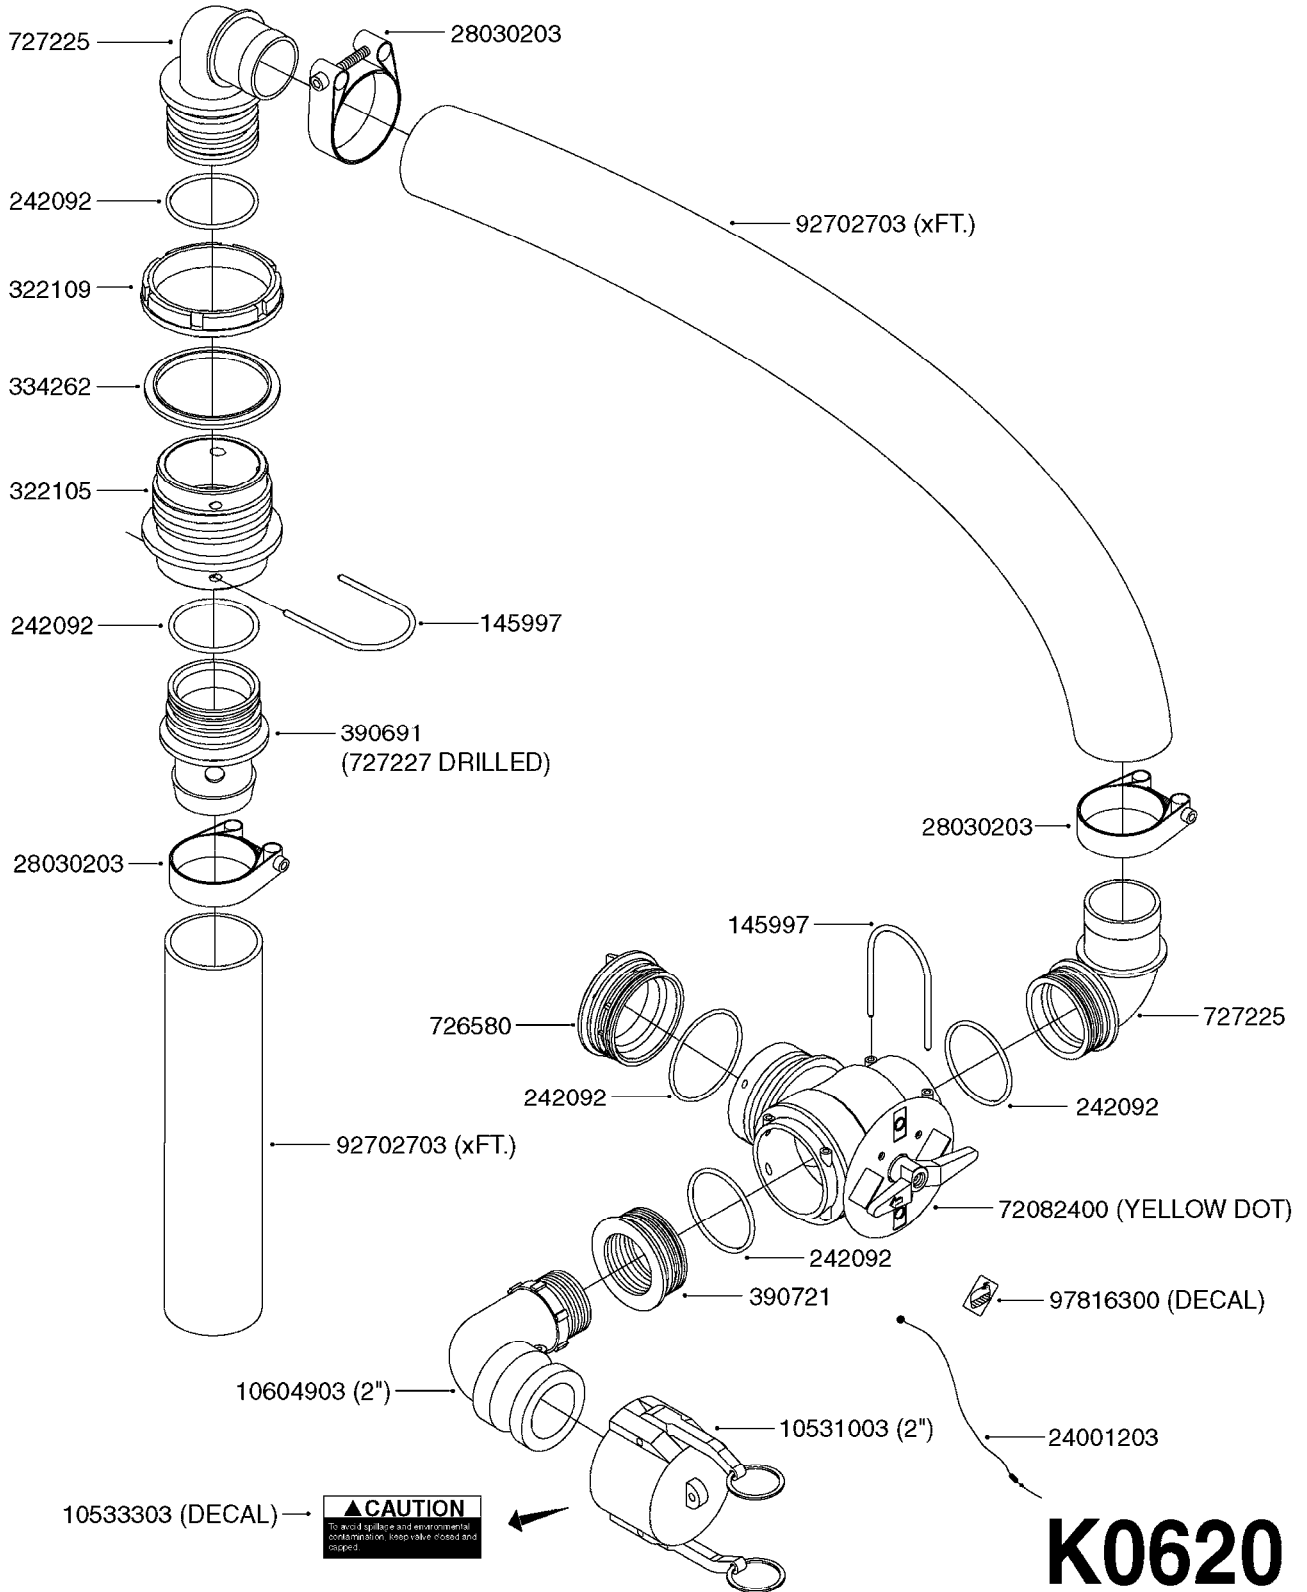

Page 1

Date 07.02.2020 8:13

parts-n°	order qty	description
145846	1	COUPLING FOR EL 3-WAY VALVE
240936	1	O-RING D13.3X2.4 NITRIL
241765	1	O-RING 3.1 X 1.6
242006	1	O-RING D22/D19 X 1.5
242010	1	O-RING D37.47X5.33
242046	1	O-RING D60X2
260363	1	PLUG 2 POLE 12V
261066	1	SWITCH 2 POLE
261071	1	MICRO SWITCH TYPE 9 SM 201
261125	1	FUSE 5 X 20 500mA
261161	1	FUSE HOLDER 5 X 20 MM
261162	1	SOCKET F.12V BAYONET PLUG
322064	1	END COVER W.S56
334071	1	GRIP F.MAN.OP.EC PRESS.REG.RED
334089	1	VALVE INDICATOR BLACK
334130	1	GEAR BOX
334131	1	COG WHEEL
334132	1	COG WHEEL
334134	1	INDICATOR ROD
390204	1	BALL F. 3 WAY SUCTION VALVE
390238	1	BALL F. 3 WAY PRESSURE VALVE
390251	1	MOTOR HOUSING F. 3-WAY VALVE
410605	1	BOLT HEX 8.8 DEL M6X80
440630	1	SCREW 1"PLATED
440634	1	SCREW 5/8"
450904	1	SCREW, SET M6X6 THREADED
460261	1	NUT HEX M6X1.00 LOCK DIN985 A2 SS
471125	1	WASHER M6U 6.4X14X1.2,A2 SS
614421	1	GASKET F/MOTOR HOUSE-ON/OFF TR
728579	1	SEAL F BALL
728724	1	MOTOR FOR VALVE 300/1
728725	1	CONTROL BOX F.FLUSH & RINSE
728944	1	VALVE STEM & COLOURED CAPS
730517	1	CIRCUIT BOARD CMPLT F.728724
841078	1	ELEC.VALVE F/FLUSH
841079	1	ELEC.VALVE F/RINSE
978375	1	GRAFIKLAG F. FLUSH & RINSE
983003	1	CABLE ELEC.2X1MM WIRE BLACK EC

QUICKFILL SYSTEM - S93
K0620-HIN, 29:05:19

Page 1
Date 07.02.2020 8:13

parts-n°	order qty	description
145997	1	FITT.DK S-93 FORK
242092	1	O-RING D69.5X3
322105	1	FITT.DK S-93 BULKHEAD DOUBLE
322109	1	FITT.DK S-93 BULKHEAD NUT
334262	1	GASKET F.S-93 BULKHEAD
390691	1	FITT.DK S-93 STR.2"PVC DRILLED
390721	1	FITT.DK S-93 PLUG W/2" NPT THRE
726580	1	FITT. S93 PLUG W/O-RING
727225	1	FITT.DK S-93 ELB.2'PVC W/ORING
727227	1	FITT.DK S-93 STR.2" W/ORING
10531003	1	CAP F.MALE QUICK COUPLER 2"
10533303	1	DECAL CAUTION-LEAK Q.FILL ENG
10604903	1	QUICK COUPLER MALE 2' 90DEG
24001203	1	RBR LANYARD 11" F.QCK FILL CAP
28030203	1	CLAMP HOSE T-BOLT S2" 235-67
72082400	1	VALVE 2"-S93 3 WAY
92702703	1	HOSE PVC SUCT GRAY 2"
97816300	1	DECAL MANIFOLD QUICK-FILL