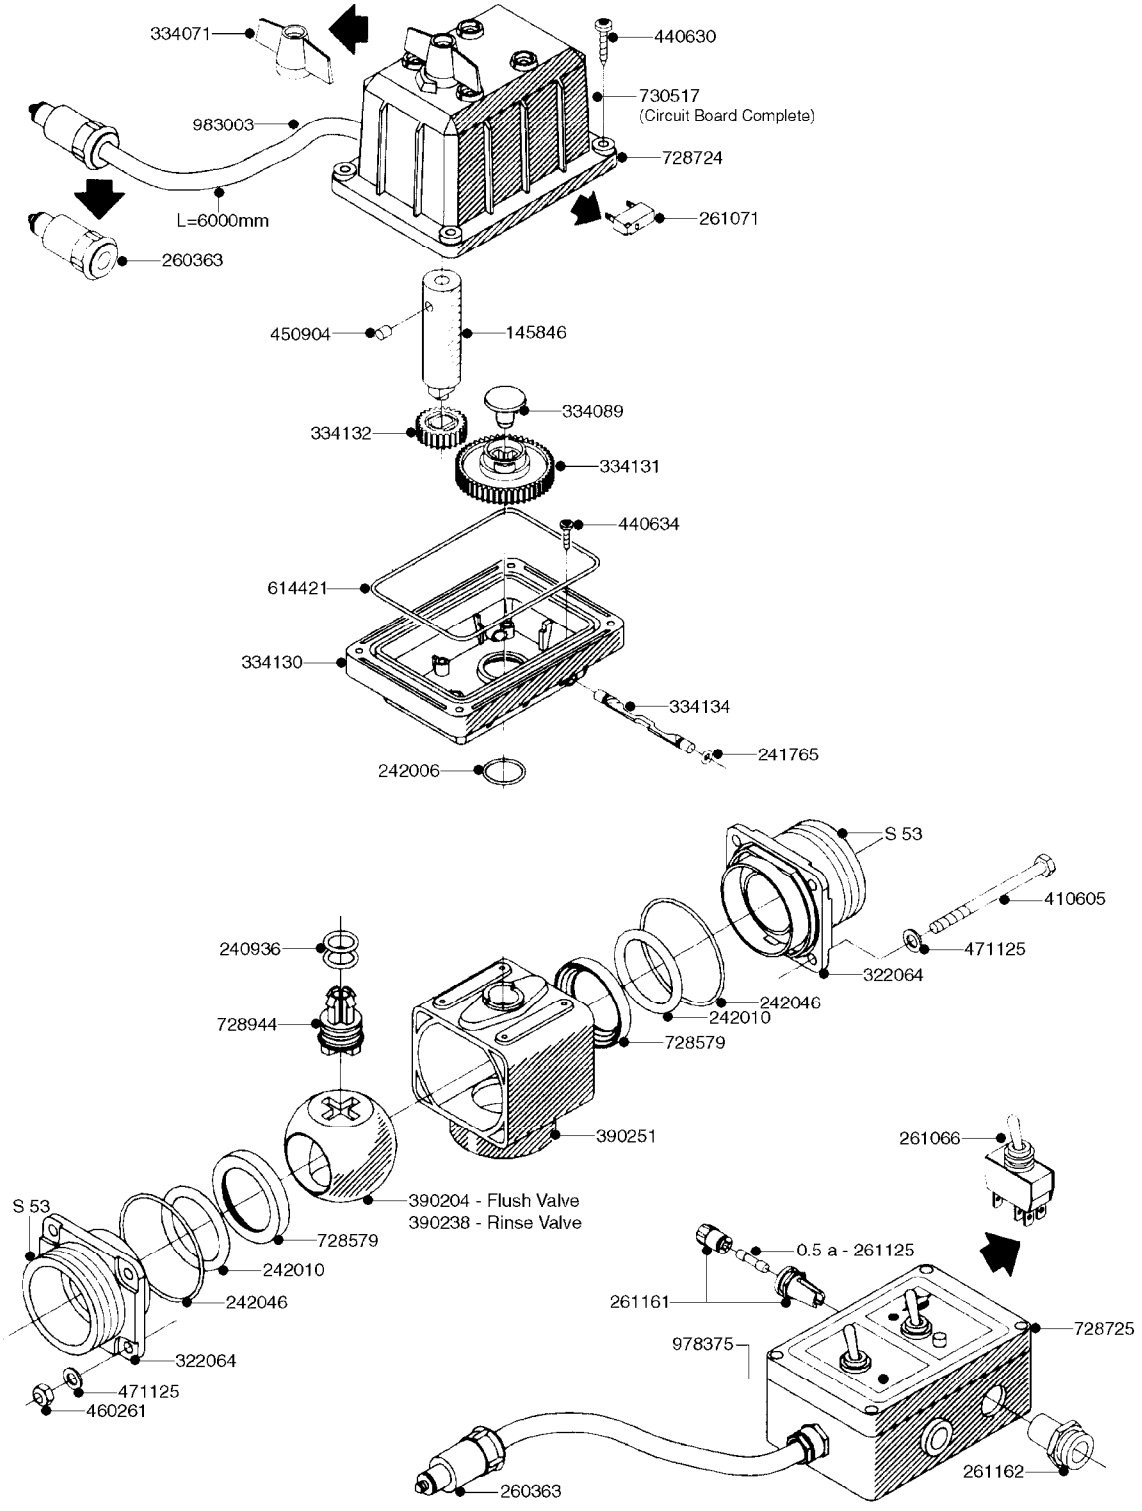

COMPLETE ASSEMBLY:
841078 - FLUSH VALVE KIT
841079 - RINSE VALVE KIT STANDARD PLUMBING

COMPLETE ASSEMBLIES
WHOLEGOODS ITEMS

K0040

BALL VALVE-ELECTRIC 3-WAY
K0040-HIN, 01:01:16

Page 1

Date 07.02.2020 8:13

parts-n°	order qty	description
145846	1	COUPLING FOR EL 3-WAY VALVE
240936	1	O-RING D13.3X2.4 NITRIL
241765	1	O-RING 3.1 X 1.6
242006	1	O-RING D22/D19 X 1.5
242010	1	O-RING D37.47X5.33
242046	1	O-RING D60X2
260363	1	PLUG 2 POLE 12V
261066	1	SWITCH 2 POLE
261071	1	MICRO SWITCH TYPE 9 SM 201
261125	1	FUSE 5 X 20 500mA
261161	1	FUSE HOLDER 5 X 20 MM
261162	1	SOCKET F.12V BAYONET PLUG
322064	1	END COVER W.S56
334071	1	GRIP F.MAN.OP.EC PRESS.REG.RED
334089	1	VALVE INDICATOR BLACK
334130	1	GEAR BOX
334131	1	COG WHEEL
334132	1	COG WHEEL
334134	1	INDICATOR ROD
390204	1	BALL F. 3 WAY SUCTION VALVE
390238	1	BALL F. 3 WAY PRESSURE VALVE
390251	1	MOTOR HOUSING F. 3-WAY VALVE
410605	1	BOLT HEX 8.8 DEL M6X80
440630	1	SCREW 1"PLATED
440634	1	SCREW 5/8"
450904	1	SCREW, SET M6X6 THREADED
460261	1	NUT HEX M6X1.00 LOCK DIN985 A2 SS
471125	1	WASHER M6U 6.4X14X1.2,A2 SS
614421	1	GASKET F/MOTOR HOUSE-ON/OFF TR
728579	1	SEAL F BALL
728724	1	MOTOR FOR VALVE 300/1
728725	1	CONTROL BOX F.FLUSH & RINSE
728944	1	VALVE STEM & COLOURED CAPS
730517	1	CIRCUIT BOARD CMPLT F.728724
841078	1	ELEC.VALVE F/FLUSH
841079	1	ELEC.VALVE F/RINSE
978375	1	GRAFIKLAG F. FLUSH & RINSE
983003	1	CABLE ELEC.2X1MM WIRE BLACK EC