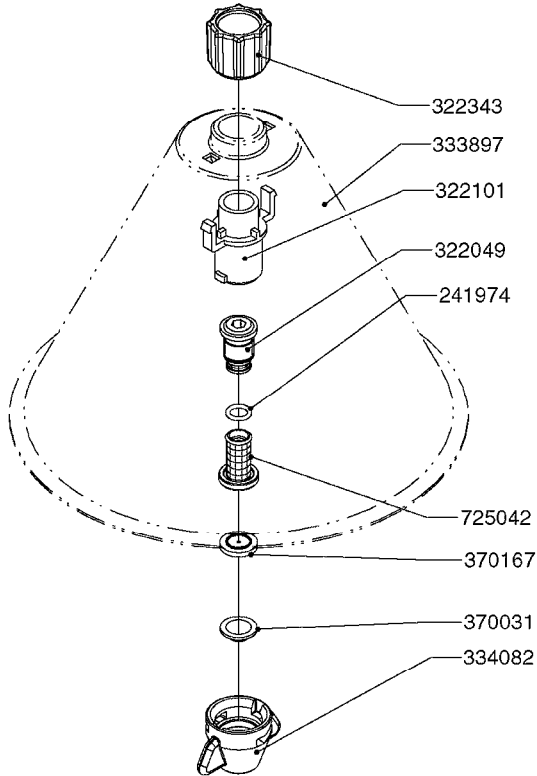

J0070

TRIGGER VALVE ASSEMBLY '00
J0070-HIN, 09:06:16

Page 1
Date 05.08.2019 8:25

parts-n°	order qty	description
285122	1	WIRE CLIP FOR TRIGGER LEVER
322279	1	TRIGGER CAP
322342	1	VALVE CASING FOR LANCE
334724	1	TRIGGER VALVE LEVER
334725	1	PLASTIC PIN
334731	1	FILTER W/HOSE BARB
755735	1	SERVICE PARTS PACK BP15/20
755736	1	TRIGGER VALVE PACK see72032500
32242500	1	NUT FOR LANCE GREY
72032500	1	TRGGR VLV ASSY,NEW STYLE'00

J0080

SPRY SHIELDS FOR HND-HLD SPRYR
J0080-HIN, 01:01:16

Page 1
Date 05.08.2019 8:25

parts-n°	order qty	description
241974	1	O-RING D7.1 X 1.6
320187	1	FITT.DK CAP 3/8" BSP BLACK
322049	1	FITT.DK SOCKET F.3/8 UNION NUT
322101	1	INSERT UNION F.SPRAY SHIELD
333897	1	SPRAY SHIELD FOR CONE JET
334082	1	SNAP-FIT NOZZ.HOLD.CONE BLACK
334159	1	SPRAYING SCREEN 358 X 87
334373	1	SNAP-FIT NOZZLE HOLDER RED
370031	1	NOZZLE CONE JET 1553-12
370167	1	NOZZLE SWIRL 1554-1.3 WHITE
370801	1	SUBSTITUTE 371579
725042	1	SCREEN 80 MESH W.GASKET, RED
976157	1	DECAL COMPANY (4.4" X 4.6")

741721

741647

J0090

SPRY SHIELDS F.HND-HLD SPRY 01
J0090-HIN, 01:01:16

Page 1
Date 05.08.2019 8:25

parts-n°	order qty	description
147282	1	CP3 LOCK NUT
241974	1	O-RING D7.1 X 1.6
322049	1	FITT.DK SOCKET F.3/8 UNION NUT
322101	1	INSERT UNION F.SPRAY SHIELD
322343	1	NOZZLE CAP M18 X 1.5 - 1999
333897	1	SPRAY SHIELD FOR CONE JET
334082	1	SNAP-FIT NOZZ.HOLD.CONE BLACK
334893	1	SPRAY SHIELD 15" W/O HRDWE.
370031	1	NOZZLE CONE JET 1553-12
370167	1	NOZZLE SWIRL 1554-1.3 WHITE
371709	1	NOZZLE ISO F-03-110 BLUE
725042	1	SCREEN 80 MESH W.GASKET, RED
725043	1	SCREEN 50 MESH W.GASKET,BLUE
741647	1	SPRAY SHIELD F.FAN NOZZLE
741721	1	SPRAY SHIELD CP F.CONE NOZZLE