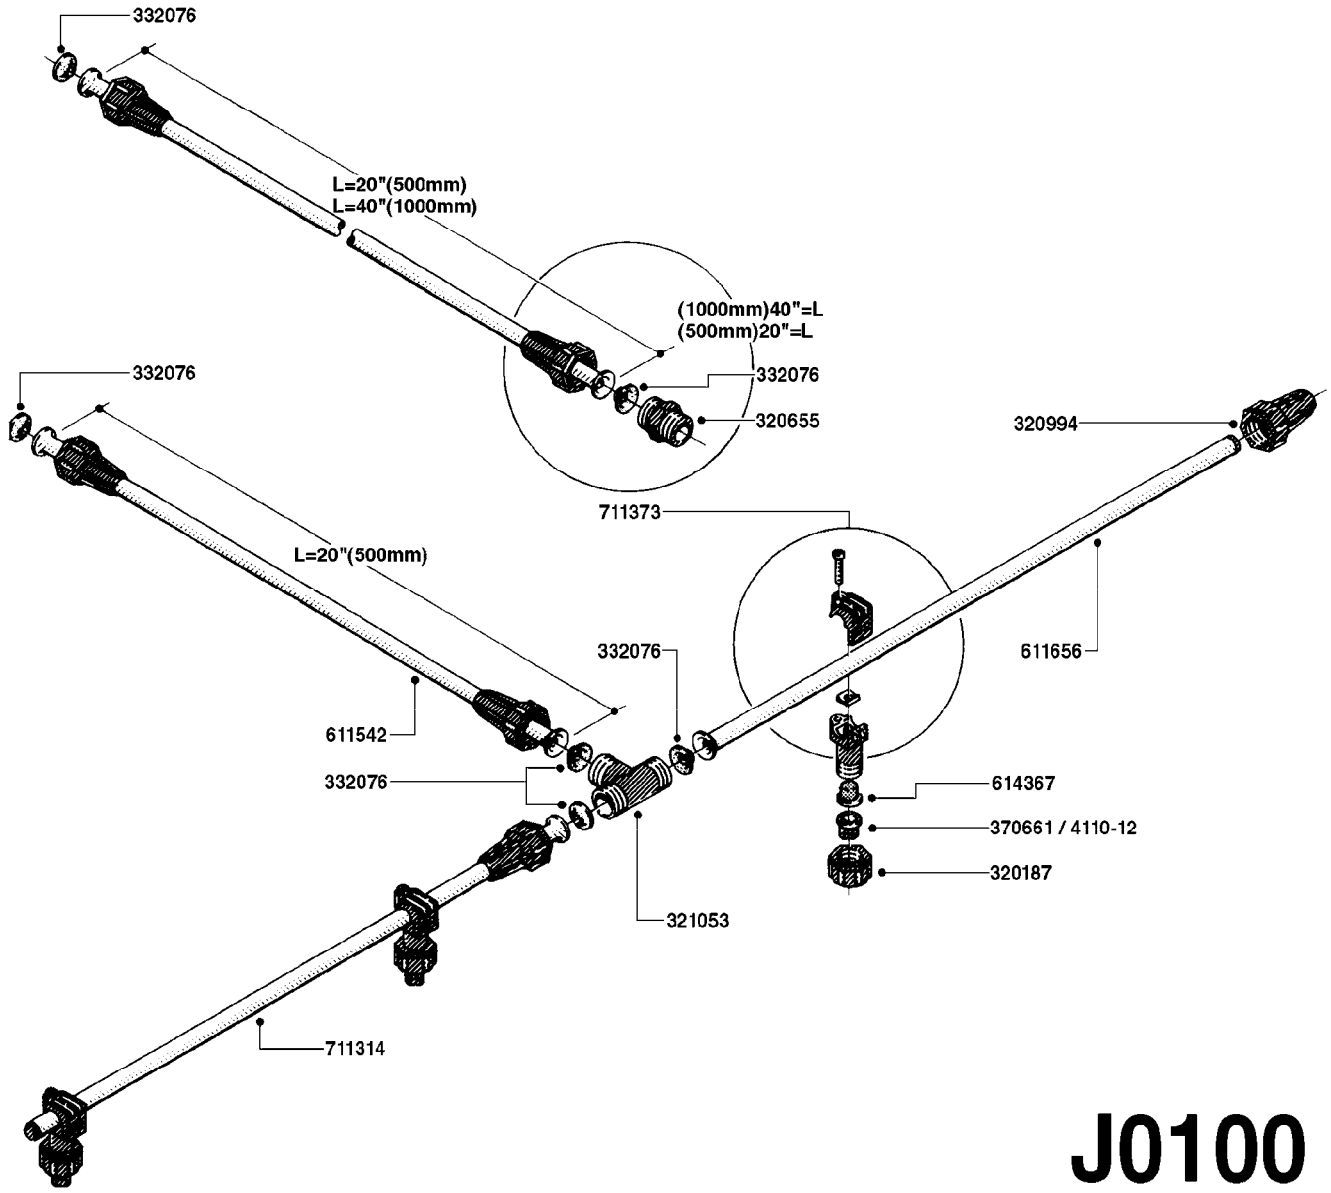

D1070

NOZZLES - HANDHELD SPRAYERS
D1070-HIN, 01:01:16

Page 1

Date 05.08.2019 8:25

Pos.	parts-n°	order qty	description
1	242370	1	BACKING WASHER
2	322343	1	NOZZLE CAP M18 X 1.5 - 1999
3	371682	1	HOLLOW CONE SPRAY TIP, RED
3	371694	1	HOLLOW CONE SPRAY TIP, YELLOW
3	371695	1	HOLLOW CONE SPRAY TIP, BROWN
3	371696	1	HOLLOW CONE SPRAY TIP, GREY
4	371706	1	NOZZLE ISO F-01-110 ORANGE
4	371707	1	NOZZLE ISO F-015-110 GREEN
4	371708	1	NOZZLE ISO F-02-110 YELLOW
4	371709	1	NOZZLE ISO F-03-110 BLUE
4	371710	1	NOZZLE ISO F-04-110 RED
4	371711	1	NOZZLE ISO F-05-110 BROWN
4	371712	1	NOZZLE ISO F-06-110 GREY
4	371713	1	NOZZLE ISO F-08-110 WHITE
4	371857	1	NOZZLE FAN JET 02E80 YELLOW
4	371946	1	NOZZLE ISO F-025-110 LILAC
4	371963	1	NOZZLE ISO F-075-110 PINK
4	371966	1	NOZZLE ISO F-10-110 LT BLUE
5	372020	1	NOZZLE REFLEX YELLOW AN 0.6
5	372021	1	NOZZLE REFLEX GREEN AN 1.2
5	372022	1	REFL.NOZZLE AN 1.8 BLUE
5	372023	1	NOZZLE FLOOD AN 2.4 RED
6	755835	1	ADJUSTABLE NOZZLE

741721

741647

J0090

SPRY SHIELDS F.HND-HLD SPRY 01
J0090-HIN, 01:01:16

Page 1
Date 05.08.2019 8:25

parts-n°	order qty	description
147282	1	CP3 LOCK NUT
241974	1	O-RING D7.1 X 1.6
322049	1	FITT.DK SOCKET F.3/8 UNION NUT
322101	1	INSERT UNION F.SPRAY SHIELD
322343	1	NOZZLE CAP M18 X 1.5 - 1999
333897	1	SPRAY SHIELD FOR CONE JET
334082	1	SNAP-FIT NOZZ.HOLD.CONE BLACK
334893	1	SPRAY SHIELD 15" W/O HRDWE.
370031	1	NOZZLE CONE JET 1553-12
370167	1	NOZZLE SWIRL 1554-1.3 WHITE
371709	1	NOZZLE ISO F-03-110 BLUE
725042	1	SCREEN 80 MESH W.GASKET, RED
725043	1	SCREEN 50 MESH W.GASKET,BLUE
741647	1	SPRAY SHIELD F.FAN NOZZLE
741721	1	SPRAY SHIELD CP F.CONE NOZZLE