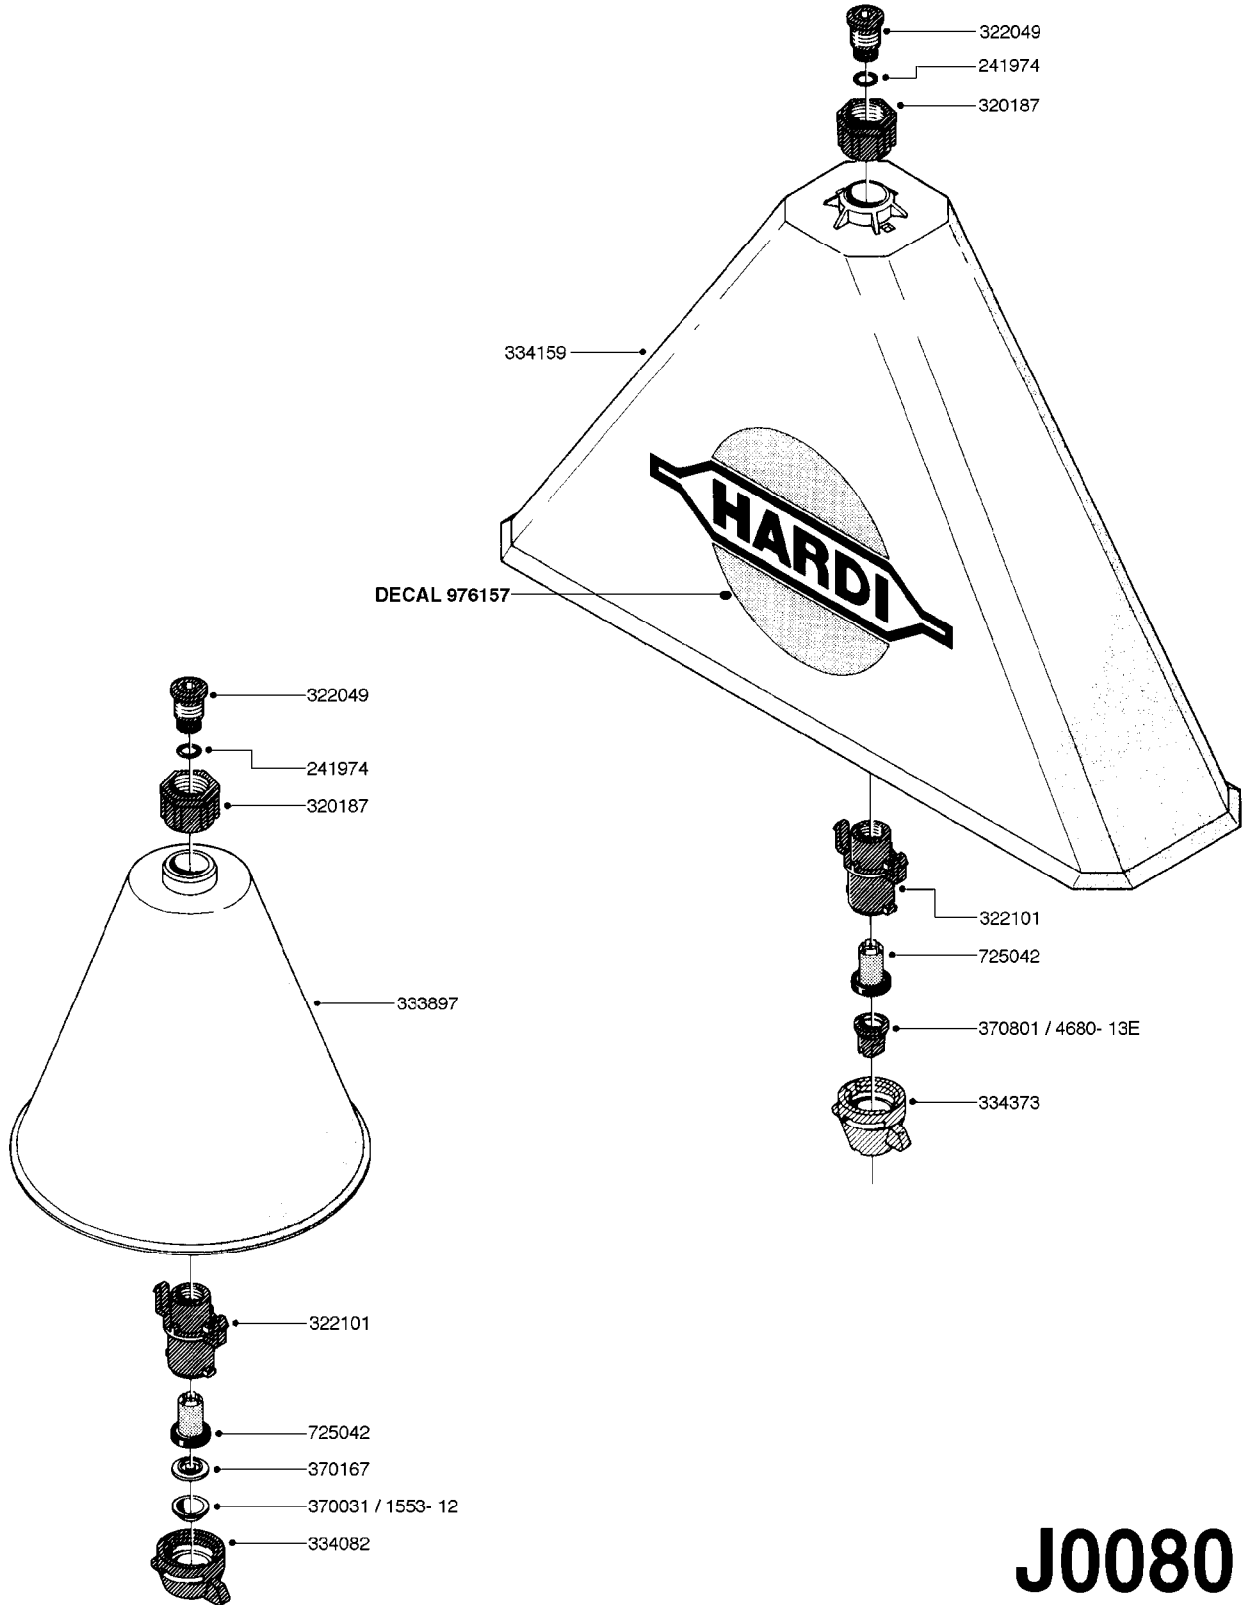

J0080

SPRY SHIELDS FOR HND-HLD SPRYR
J0080-HIN, 01:01:16

Page 1
Date 05.08.2019 8:25

parts-n°	order qty	description
241974	1	O-RING D7.1 X 1.6
320187	1	FITT.DK CAP 3/8" BSP BLACK
322049	1	FITT.DK SOCKET F.3/8 UNION NUT
322101	1	INSERT UNION F.SPRAY SHIELD
333897	1	SPRAY SHIELD FOR CONE JET
334082	1	SNAP-FIT NOZZ.HOLD.CONE BLACK
334159	1	SPRAYING SCREEN 358 X 87
334373	1	SNAP-FIT NOZZLE HOLDER RED
370031	1	NOZZLE CONE JET 1553-12
370167	1	NOZZLE SWIRL 1554-1.3 WHITE
370801	1	SUBSTITUTE 371579
725042	1	SCREEN 80 MESH W.GASKET, RED
976157	1	DECAL COMPANY (4.4" X 4.6")