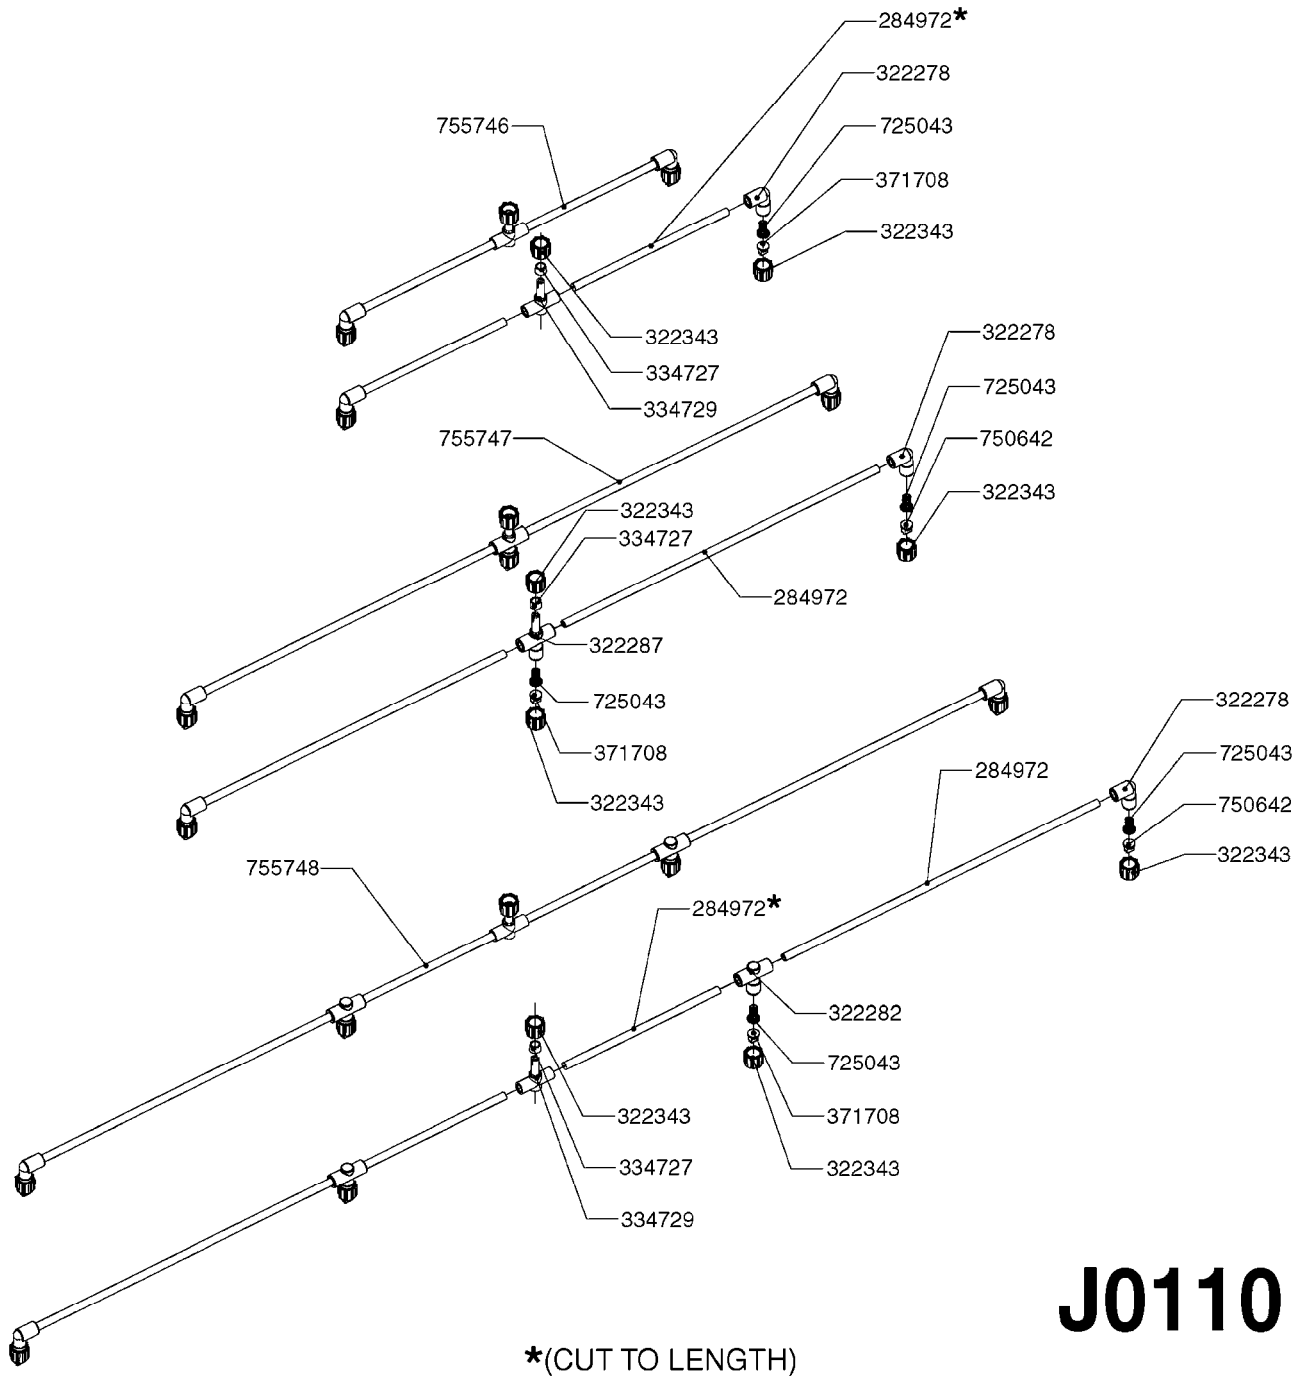

SPRAY BOOM 2,3,4 NOZZLES '01
J0110-HIN, 01:01:16

Page 1
Date 05.08.2019 8:25

parts-n°	order qty	description
284972	1	LANCE TUBE D10 - 490MM
322278	1	ELBOW
322282	1	OUTLET TEE
322287	1	CROSS
322343	1	NOZZLE CAP M18 X 1.5 - 1999
334727	1	GROMMET
334729	1	TEE PIECE
371708	1	NOZZLE ISO F-02-110 YELLOW
725043	1	SCREEN 50 MESH W.GASKET,BLUE
750642	1	SYNTAL ISO F-02-80 TIP YLW 12
755746	1	BOOM 2 NOZZLE F.BACKPACK SPRYS
755747	1	BOOM 3 NOZZLE F.BACKPACK SPRYS
755748	1	BOOM 4 NOZZLE F.BACKPACK SPRYS