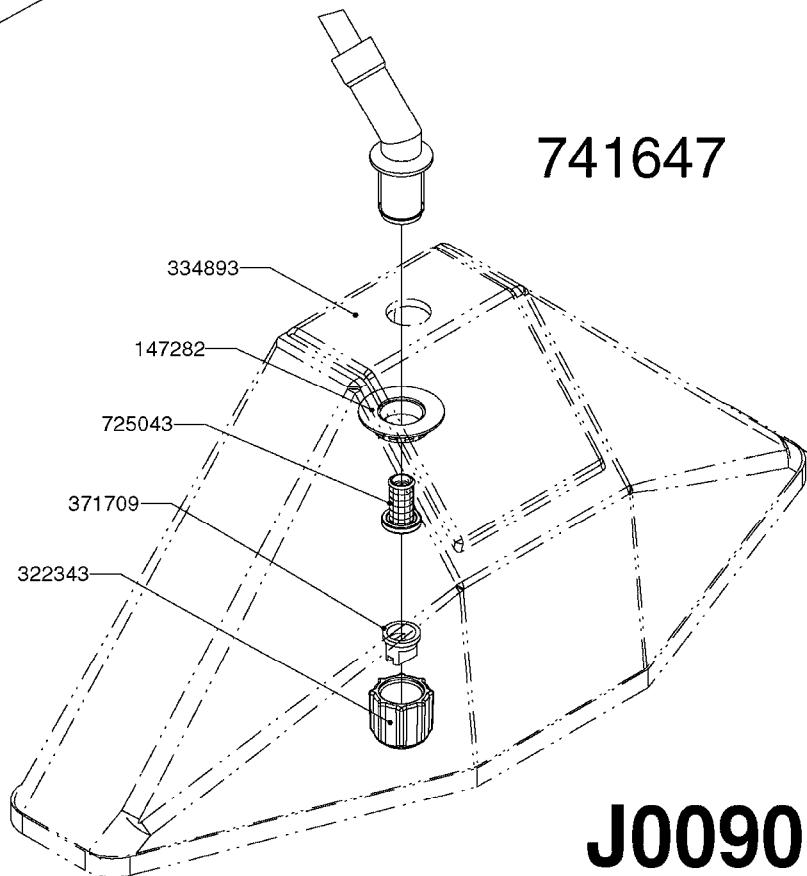

741647

J0090