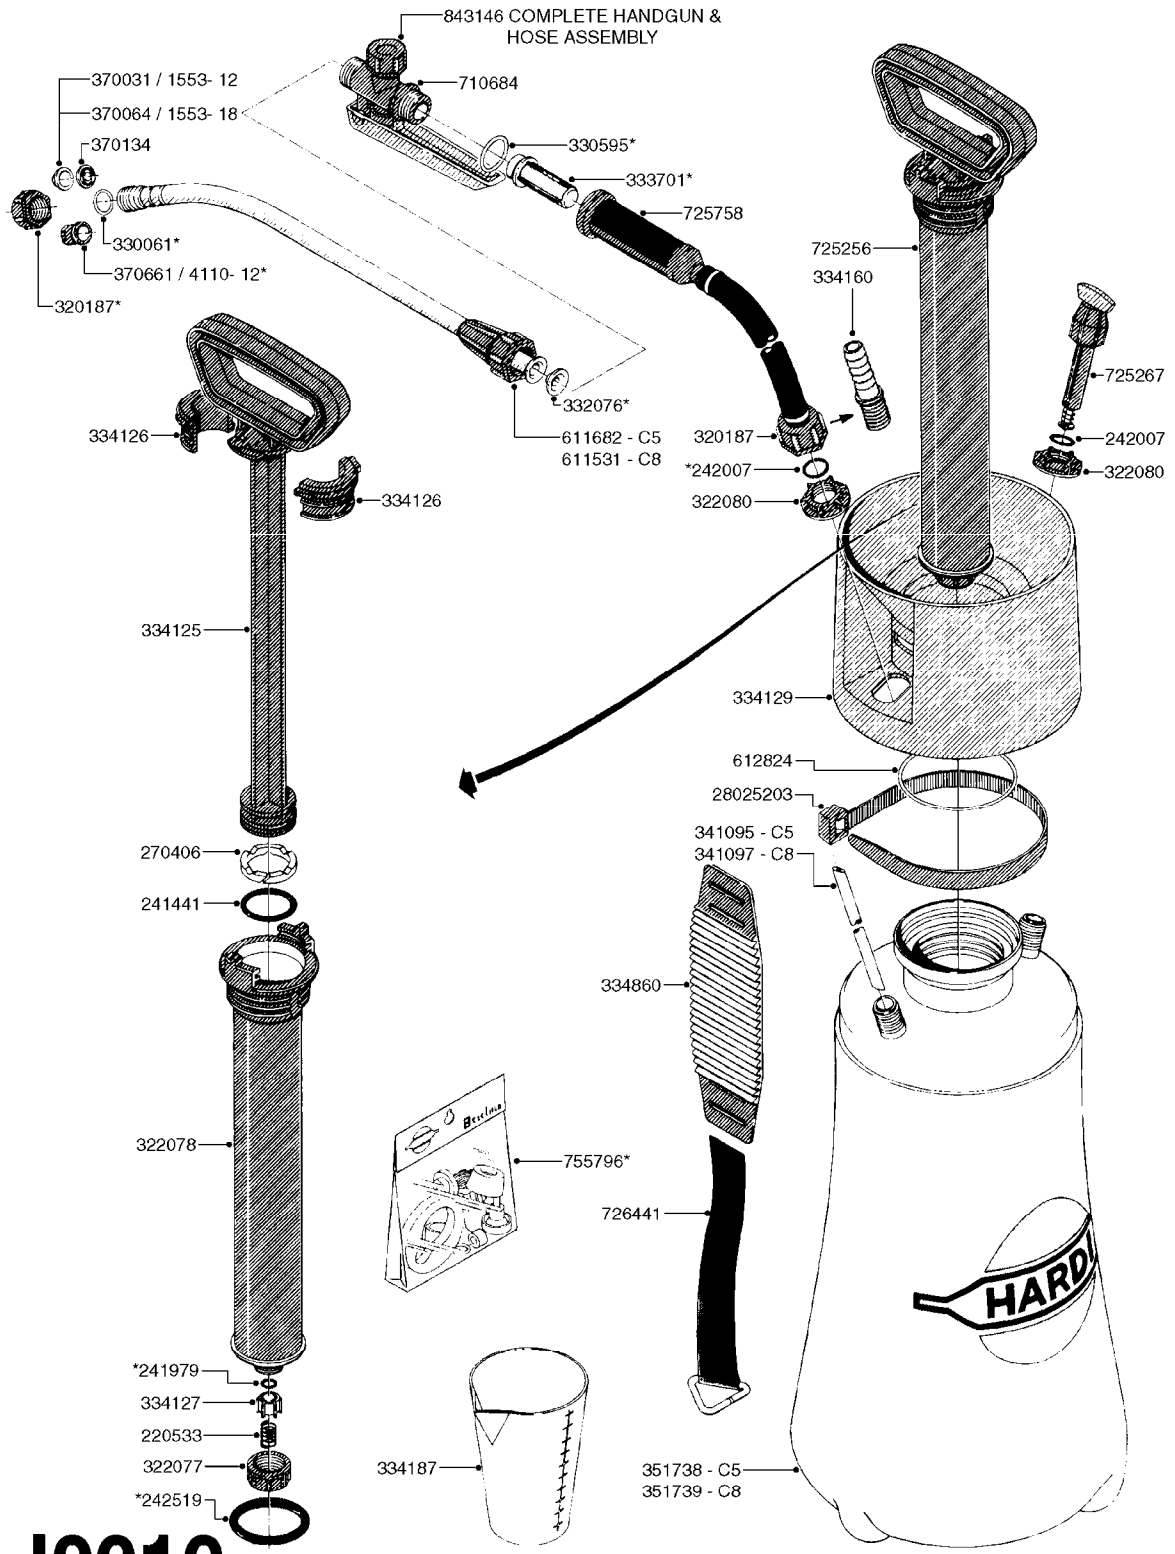

D1070

NOZZLES - HANDHELD SPRAYERS
D1070-HIN, 01:01:16

Page 1

Date 05.08.2019 8:25

Pos.	parts-n°	order qty	description
1	242370	1	BACKING WASHER
2	322343	1	NOZZLE CAP M18 X 1.5 - 1999
3	371682	1	HOLLOW CONE SPRAY TIP, RED
3	371694	1	HOLLOW CONE SPRAY TIP, YELLOW
3	371695	1	HOLLOW CONE SPRAY TIP, BROWN
3	371696	1	HOLLOW CONE SPRAY TIP, GREY
4	371706	1	NOZZLE ISO F-01-110 ORANGE
4	371707	1	NOZZLE ISO F-015-110 GREEN
4	371708	1	NOZZLE ISO F-02-110 YELLOW
4	371709	1	NOZZLE ISO F-03-110 BLUE
4	371710	1	NOZZLE ISO F-04-110 RED
4	371711	1	NOZZLE ISO F-05-110 BROWN
4	371712	1	NOZZLE ISO F-06-110 GREY
4	371713	1	NOZZLE ISO F-08-110 WHITE
4	371857	1	NOZZLE FAN JET 02E80 YELLOW
4	371946	1	NOZZLE ISO F-025-110 LILAC
4	371963	1	NOZZLE ISO F-075-110 PINK
4	371966	1	NOZZLE ISO F-10-110 LT BLUE
5	372020	1	NOZZLE REFLEX YELLOW AN 0.6
5	372021	1	NOZZLE REFLEX GREEN AN 1.2
5	372022	1	REFL.NOZZLE AN 1.8 BLUE
5	372023	1	NOZZLE FLOOD AN 2.4 RED
6	755835	1	ADJUSTABLE NOZZLE