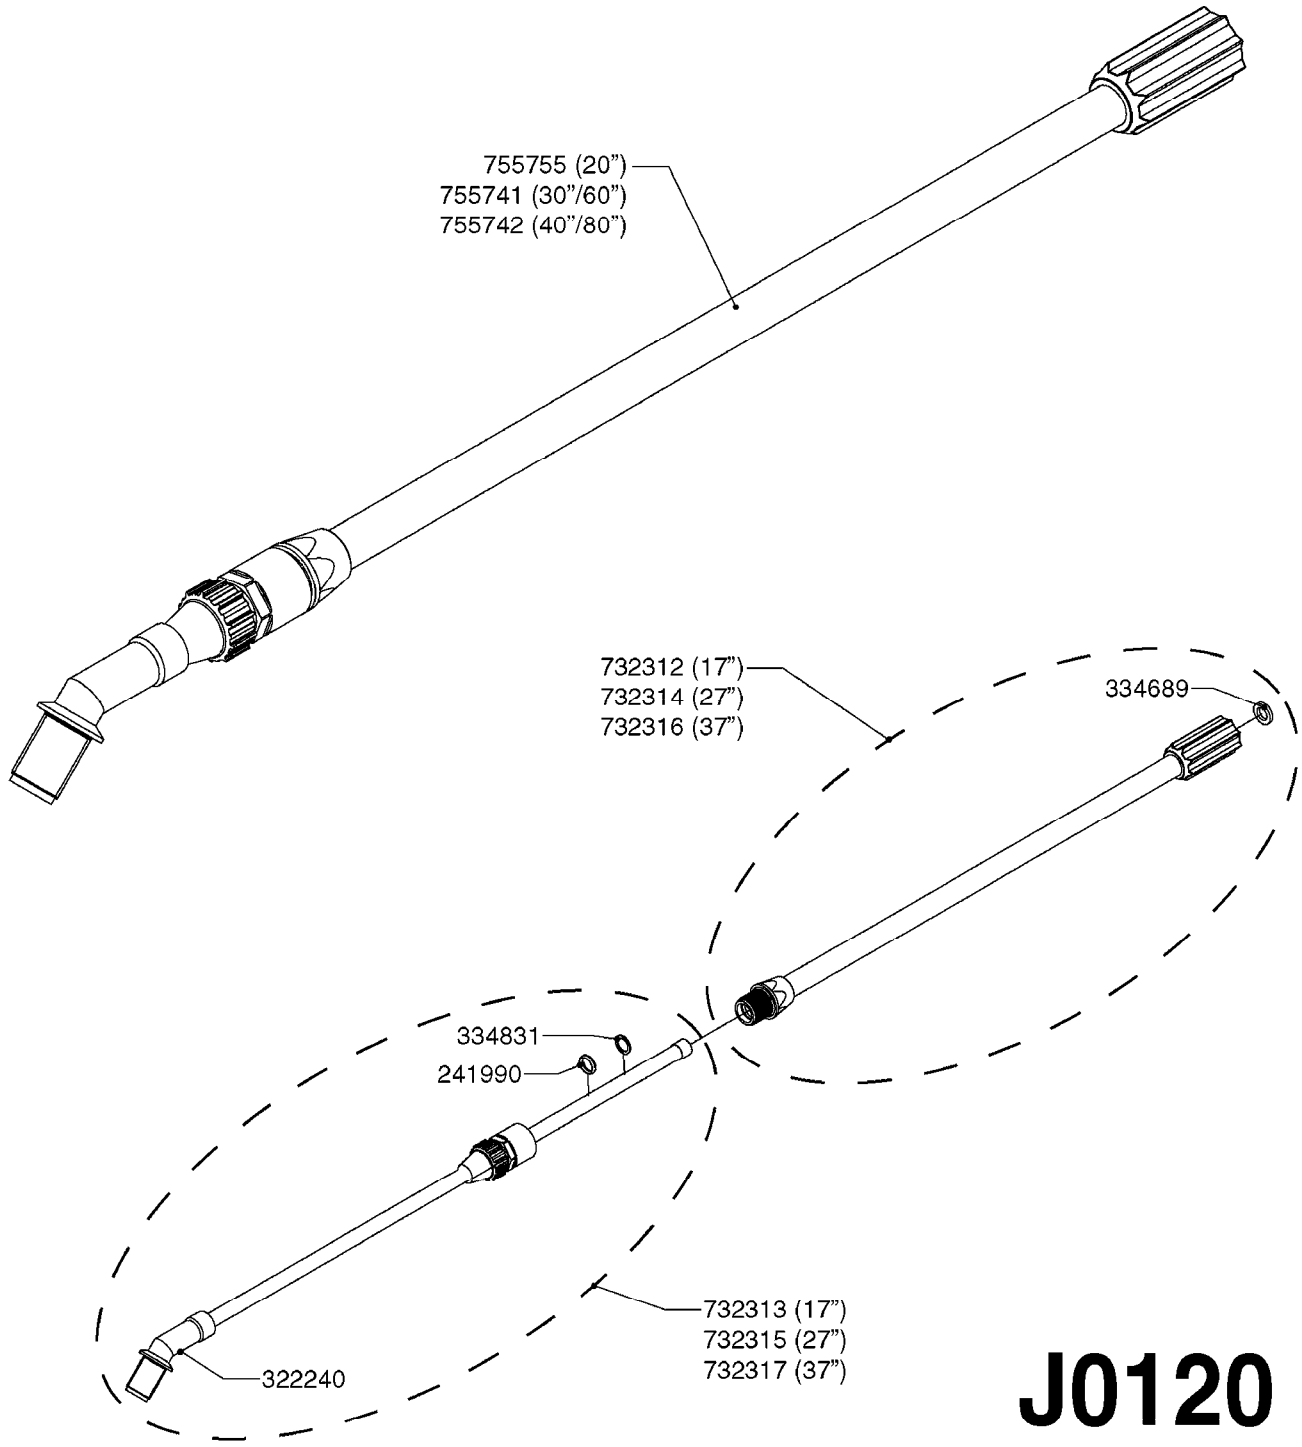

TELESCOPIC SPRAY WAND
J0120-HIN, 01:01:16

Page	0
Date	05.08.2019 8:26

TELESCOPIC SPRAY WAND
J0120-HIN, 01:01:16

Page 1

Date 05.08.2019 8:26

parts-n°	order qty	description
241990	1	O-RING D9.3 X 2.4 VITON
322240	1	LANCE-END 45 DEG.
334689	1	GASKET Ø15.8/9.5X2.4 HYTREL
334831	1	DISC Ø 14.7/ 10.2X 1.0
732312	1	LANCE TUBE D15/D12 ASSM. L=430
732313	1	LANCE TUBE D10/D6 ASSM. L=490
732314	1	LANCE TUBE D15/D12 ASSM. L=690
732315	1	LANCE TUBE D10/D6 ASSM. L=750
732316	1	LANCE TUBE D15/D12 ASSM. L=940
732317	1	LANCE TUBE D10/D6 ASSM. L=1000
755741	1	LANCE TELESCOPING 29"-59"
755742	1	LANCE TELESCOPING 39"-79"
755755	1	LANCE TELESCOPING 20"-40"