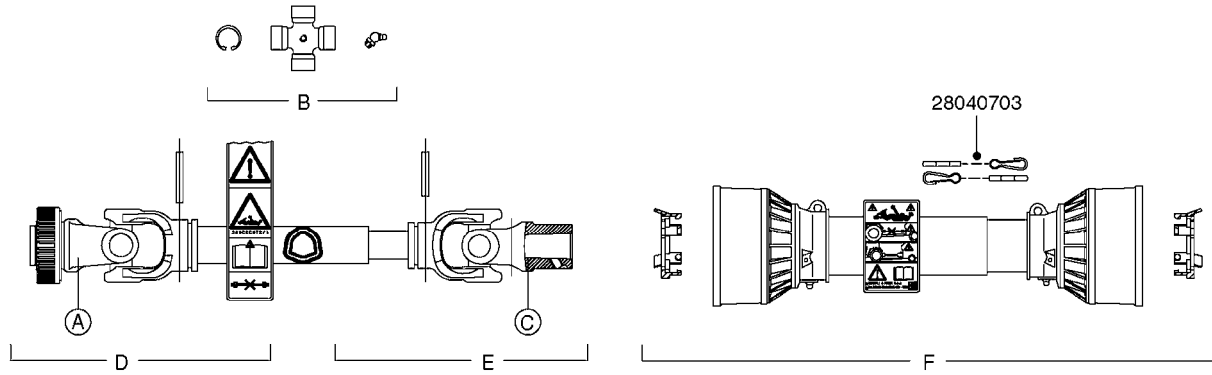

| PTO | TRACTOR | IMPLEMENT | LENGTH | A | B | C | D | E | F |
|------------|---------------------|---------------------|-----------|----------|----------|----------|----------|----------|----------|
| 28020203 † | 1-3/4" 20-SPLINE | 1-3/8" 21-SPLINE | 860/1313 | 28015703 | 28009403 | 28040603 | 28015803 | 28015903 | 28016003 |
| 28020303 † | 1-3/8" 21-SPLINE | 1-3/8" 21-SPLINE | 860/1328 | 28015103 | 28015203 | 28015303 | 28015403 | 28015503 | 28015603 |
| 829445 † | 1-3/8" 6-SPLINE | 1-3/8" 6-SPLINE | 810/1219 | 284041 | 289045 | 289041 | 28016703 | 28016803 | 289050 |
| 829446 | 1-3/8" 6-SPLINE | 1-3/8" 6-SPLINE | 810/1230 | 289040 | 284041 | 289040 | 28016203 | 28016303 | 289049 |
| 829480 | 1-3/8" 21-SPLINE | 1-3/8" 21-SPLINE | 1210/1912 | 28005200 | 289042 | 28005800 | 28006700 | 28007300 | 28008100 |
| 829482 * | 1-3/8" 6-SPLINE | Ø25 CONE 3 | 610/912 | 28005400 | 289042 | 28006000 | 28008500 | 28007500 | 28008600 |
| 829483 * | 1-3/8" 6-SPLINE | Ø30 CONE 4 | 610/912 | 28005400 | 289042 | 28006100 | 28008500 | - | 28008600 |
| 829484 * | 1-3/8" 6-SPLINE | 1-3/8" 6-SPLINE | 610/912 | 28005400 | 289042 | 28006200 | 28008500 | - | 28008600 |
| 829486 | 1-3/8" 6-SPLINE | Ø30 CONE 4 | 860/1328 | 28005400 | 289042 | 28006100 | 28006900 | - | 28008100 |
| 829487 * | 1-3/8" 6-SPLINE | 1-3/8" 6-SPLINE | 860/1328 | 28005400 | 289042 | 28006200 | 28006900 | - | 28008100 |
| 829490 | 1-3/8" 6-SPLINE | Ø30 CONE 4 | 1210/1912 | 28005400 | 289042 | 28006100 | 28006900 | - | 28008100 |
| 829491 | 1-3/8" 6-SPLINE | Ø1" | 610/912 | 28005400 | 289042 | 28006300 | 28008500 | 28007800 | 28008600 |
| 829502 * | 1-3/8" 6-SPLINE | 1-3/8" 6-SPLINE | 1210/1912 | 28068800 | 28069700 | 28073000 | - | - | 28072800 |