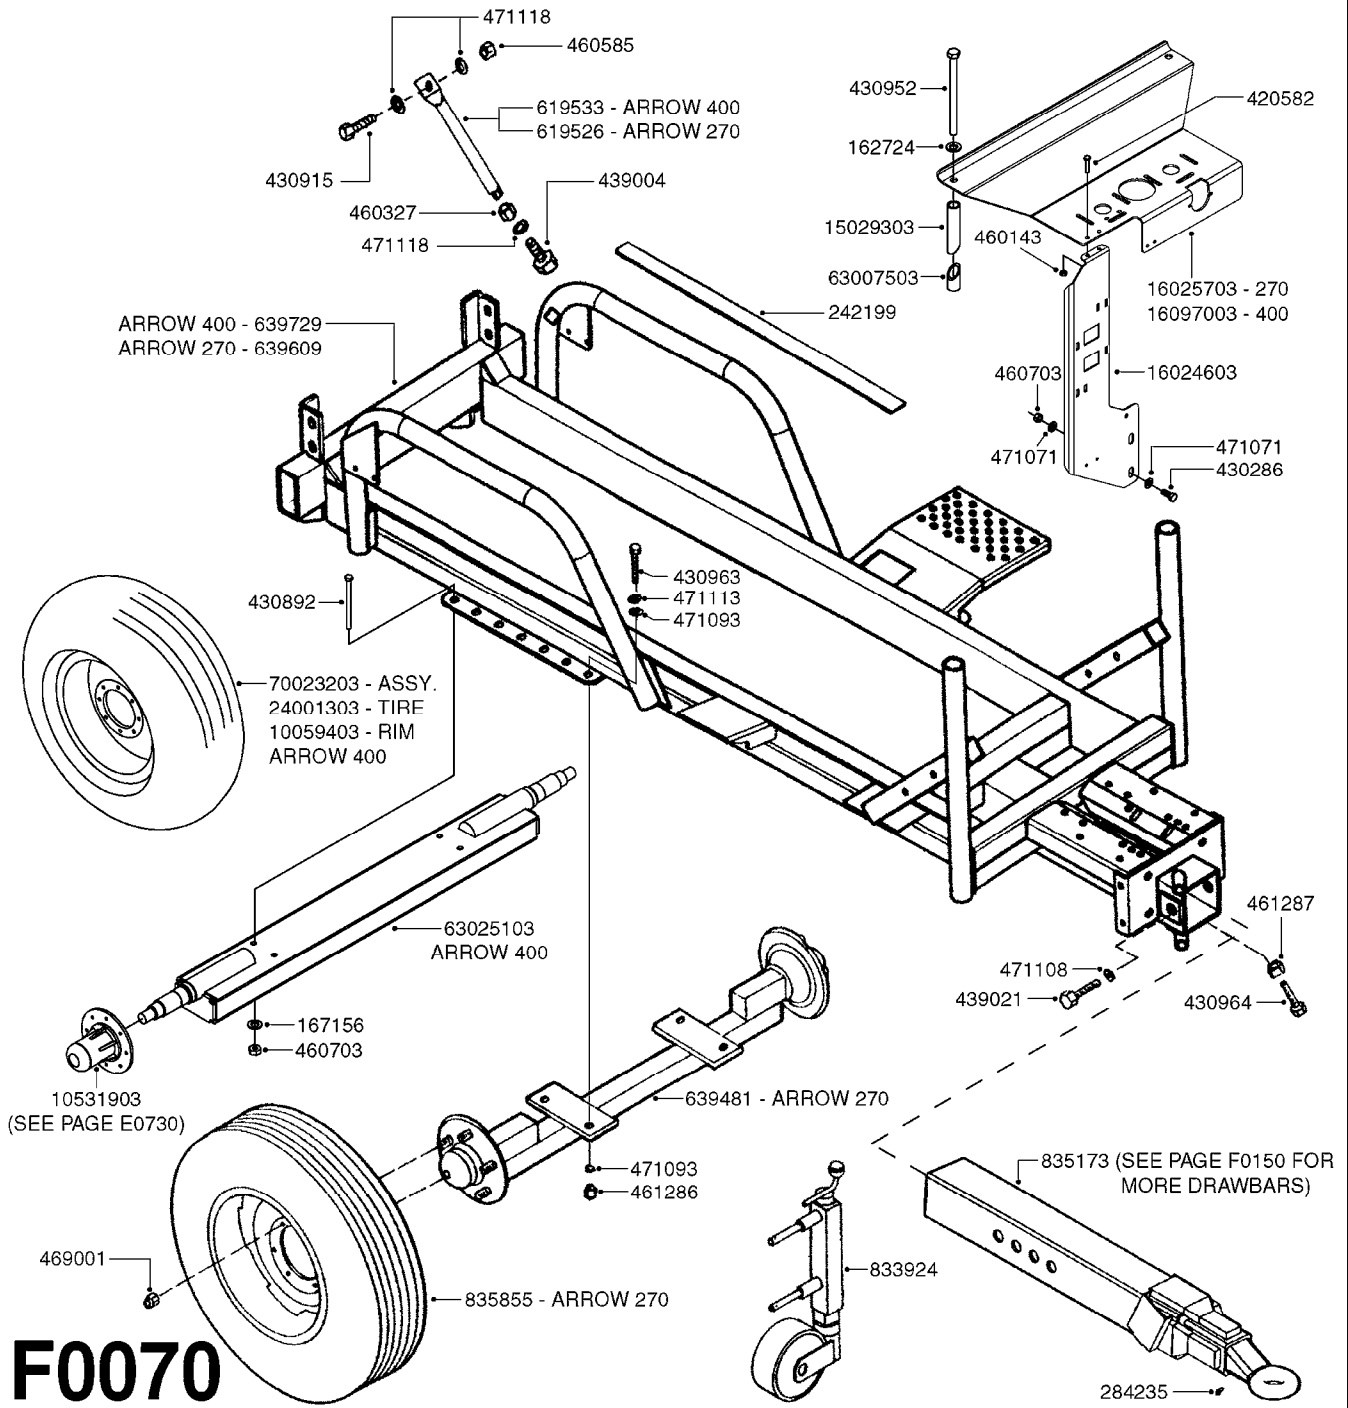

F0070

FRAME - ARROW 270/400 '05
F0070-HIN, 01:01:16

Page 1
Date 05.08.2019 11:32

parts-n°	order qty	description
162724	1	WASHER D25/D18.1X1
167156	1	WASHER D46.5/D12.4X2.5
242199	1	TANK FRAME PACKING 1300X45X3
284235	1	ENGRASADOR M-6/100 RECTO
420582	1	BOLT HEX 8.8 DEL M8X20 FT A2
430286	1	BOLT HEX 8.8 DEL M12X30 FT
430892	1	BOLT HEX 8.8 DEL M12X110
430915	1	BOLT HEX 8.8 DEL M16X70
430952	1	BOLT HEX M16X220 DIN931-8.8 DE
430963	1	BOLT HEX M14X40
430964	1	BOLT HEX M18X50
439004	1	BOLT HEX M16 X 100 GALV.
439021	1	BOLT HEX 8.8 DEL M24X160 GALV.
460143	1	SELF LOCK NUT M8 SST A2 DIN985
460327	1	NUT HEX M16X2
460585	1	LOCKING NUT M16 DIN985 A2 SS
460703	1	NUT HEX M12X1.75 LOCK DIN985A2 SS
461286	1	NUT M14 SAFETY
461287	1	NUT HEX M18
469001	1	NUT, RIM ARROW
471071	1	WASHER M12 GALV
471093	1	WASHER D14 GALV. (168873)
471108	1	WASHER D44D25X4.5
471113	1	WASHER D14 TENSION
471118	1	WASHER D16 TENSION
619526	1	BRACE ARM 295MM ARROW 270
619533	1	BRACE ARM 234MM ARROW 400
639481	1	AXLE - FIXED/ARROW
639609	1	FRAME - ARROW 270 PLUS
639729	1	FRAME - ARROW 400 PLUS
833924	1	JACK WITH TRANSPORT WHEEL
835173	1	DRAWBAR RING HITCH ARROW
835855	1	TIRE PGK ARRW 26X12-12PLY PAIR
10059403	1	RIM 15X10 X 8-8-6 +1.062OFFSET
10531903	1	HUB ASSY.COMP.F.2-1/8" SPINDLE
15029303	1	TUBE ID CLAMP 1.5" Ø ARROW 250
16024603	1	SUPPORT HYD VALVE MISTBLOWER
16025703	1	BRACKET MANIFOLD ARROW 270
16097003	1	BRACKET MANIFOLD ARROW 400
24001303	1	TIRE 12.5L-15SL 12 PLY
63007503	1	TUBE CLAMP 1.5" DIA ARROW
63025103	1	AXLE WELDMENT FIXD ARROW 400
70023203	1	TIRE ASSY 12.5L-15 12PLY8-8-6