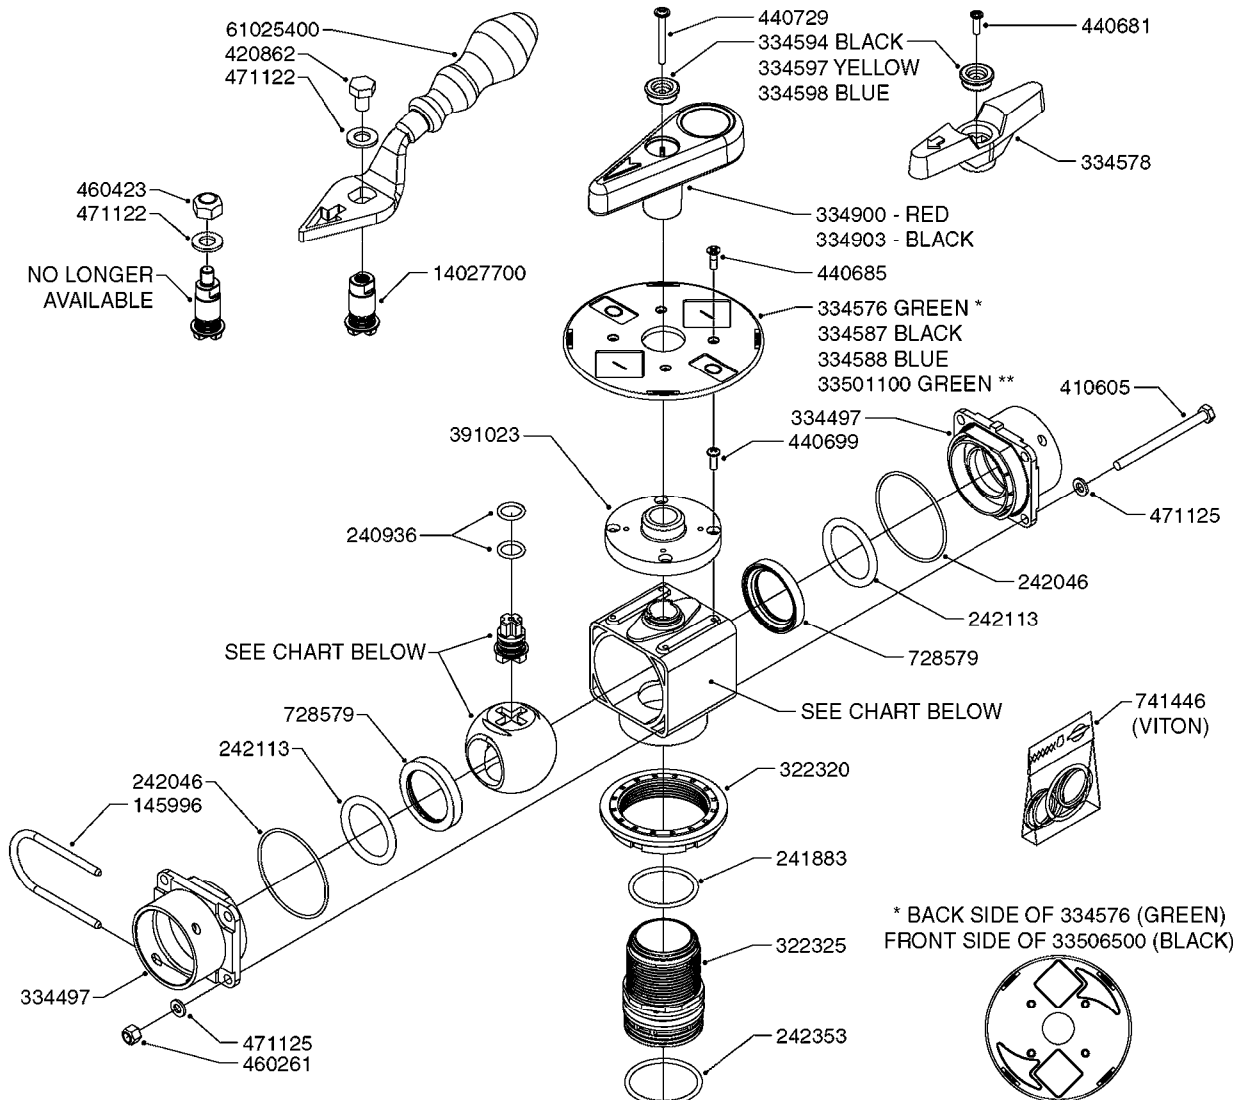

728391	334594	334576	390204	390623	-	334600
728393	334598	334588	390238	390251	-	334600
728945	334597	-	390262	390777	-	334600
729796	334594	334587	390204	390623	-	334600
840062	334594	334576	391180	390623	-	334600
841062	334594	334576	390204	390623	-	334600
72172100	-	33501100	391039	390623	391023	14027700
72172200	-	-	391039	390623	-	334600
72283600	334594	33506500	391180	390623	391023	334600
72292500	-	-	391180	390623	-	14027700
72538000	-	-	391039	390623	391023	14075700
72691600	334594	334587	390262	390623	-	334600

B0430