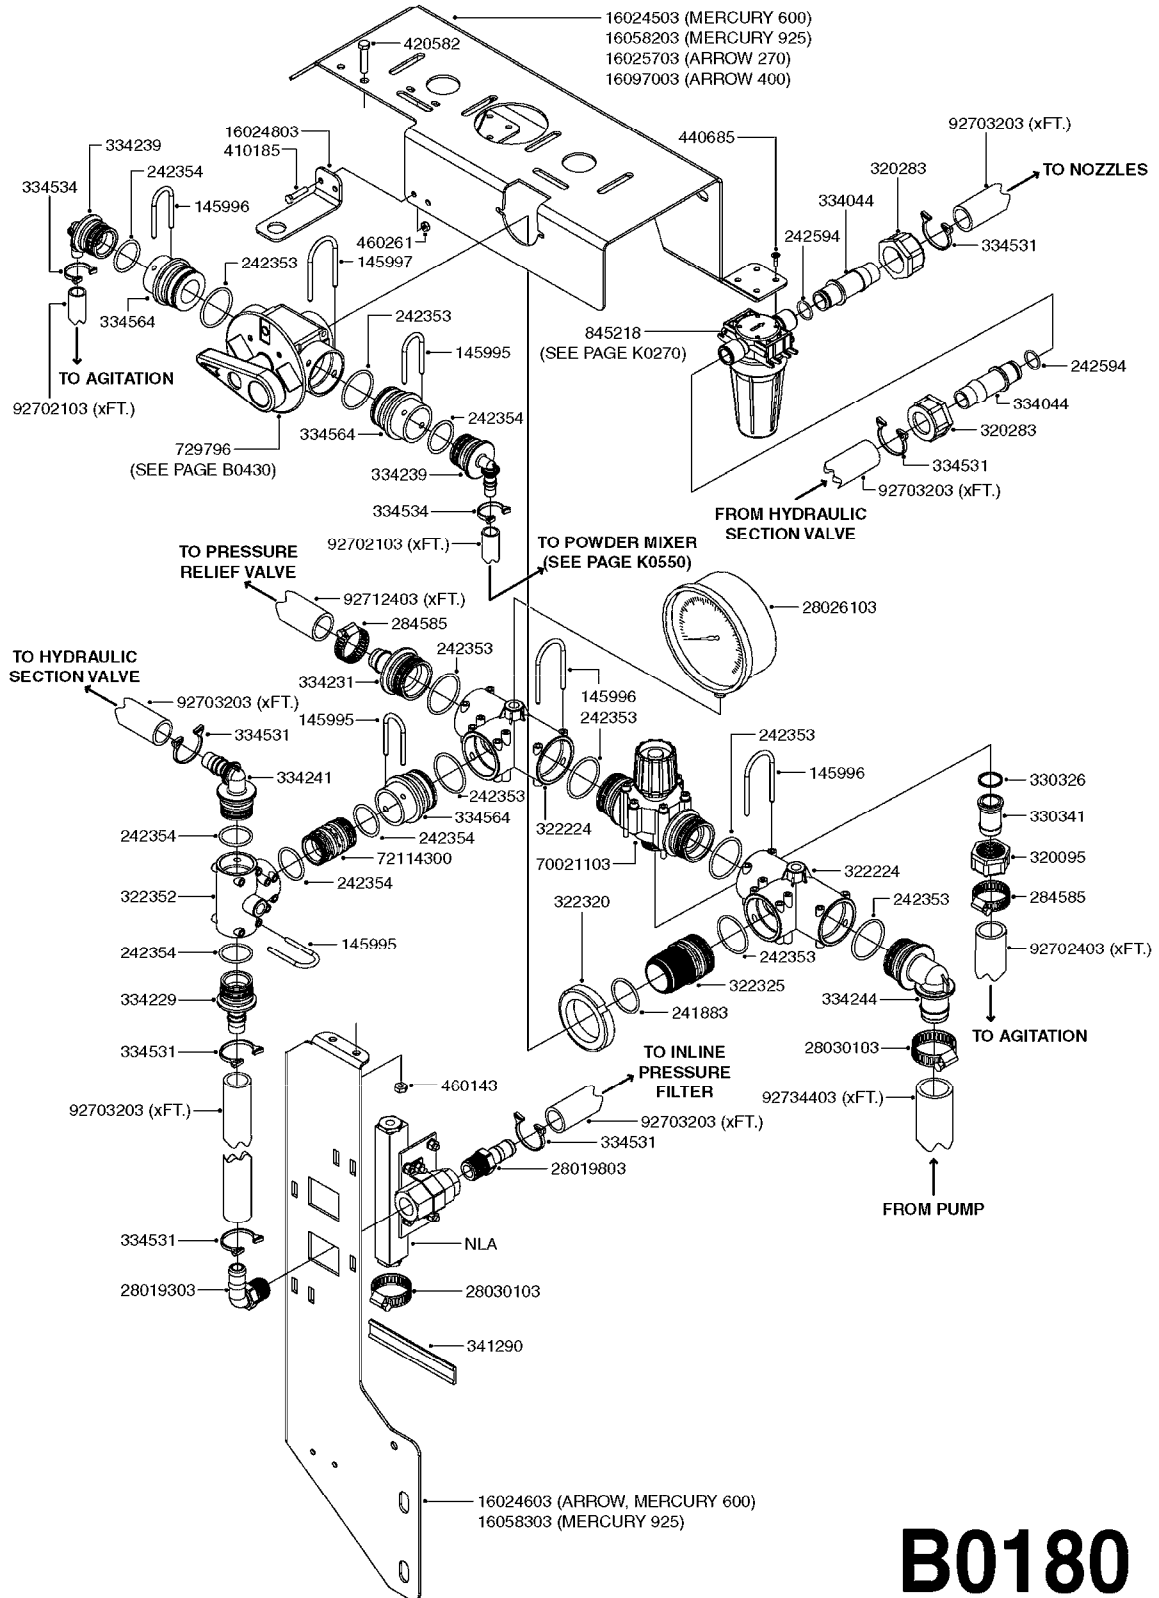

Note: For "Bondioli" PTO's (previous supplier) - see page A0510.

COMPLETE ASSEMBLIES
WHOLEGOOD ITEMS

A0580

PTO SHAFTS - AMA DIAPHRAGM
A0580-HIN, 01:01:16

Page 1
Date 05.08.2019 11:32

| parts-n° | order qty | description |
|----------|-----------|-------------------------------|
| 829482 | 1 | PTO 1-3/8/6X25MM X 600MM 1202 |
| 829483 | 1 | PTO 1-3/8/6X30MM x 610MM 1302 |
| 829484 | 1 | PTO 1-3/8/6X1-3/8/6X575MM 361 |
| 829487 | 1 | PTO 1-3/8/6X1-3/8/6X870MM 361 |
| 28062103 | 1 | PTO YOKE 1-3/8X6 AMA |
| 28062203 | 1 | UNIV.JOINT CAT.1 AMA |
| 28062303 | 1 | PTO YOKE D25 AMA |
| 28062403 | 1 | DECAL - DANGER ROTATING SHAFT |
| 28062503 | 1 | DECAL - DANGER MISSING GUARD |
| 28062603 | 1 | SAFETY CHAIN F.PTO AMA |
| 28062703 | 1 | PTO OUTER 1-3/8X6 (NO SHIELD) |
| 28062803 | 1 | PTO INNER D25 (NO SHIELD) |
| 28062903 | 1 | PTO SHIELD COMPLETE |
| 28063003 | 1 | PTO YOKE D30 AMA |
| 28063103 | 1 | PTO INNER D30 (NO SHIELD) |
| 28063203 | 1 | PTO INNER 1-3/8X6 (NO SHIELD) |
| 28063303 | 1 | PTO SHIELD COMPLETE |
| 28063403 | 1 | PTO OUTER 1-3/8X6 (NO SHIELD) |
| 28063503 | 1 | PTO INNER 1-3/8X6 (NO SHIELD) |
| 28093403 | 1 | PTO OUTER TUBE BEARING AMA |
| 28093503 | 1 | PTO INNER TUBE BEARING AMA |