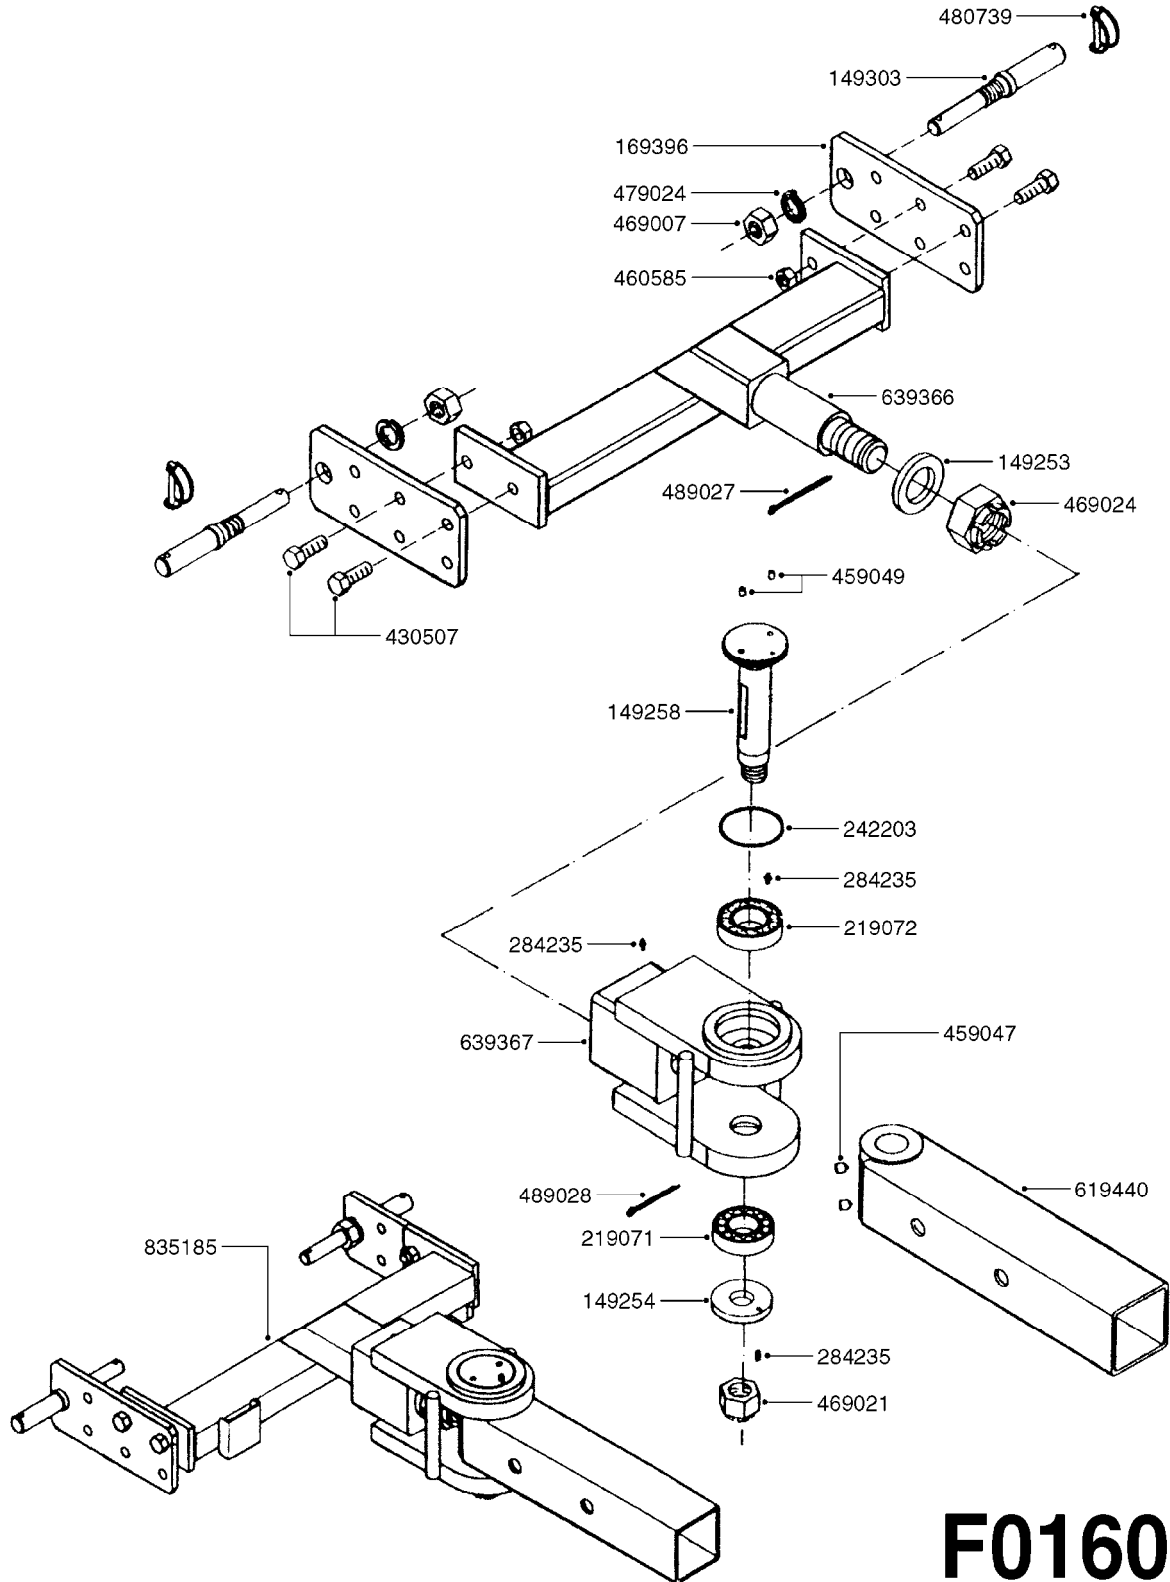

F0160

DRAWBAR - TURNABLE HITCH
F0160-HIN, 01:01:16

Page 1

Date 05.08.2019 11:32

parts-n°	order qty	description
149253	1	WASHER D.80X50X10 TURN.HITCH
149254	1	WASHER D.80X32X10 TURN.HITCH
149258	1	PIN F.TURNABLE HITCH
149303	1	DRAW BOLTS
169396	1	PLATE F. TURNABLE DRAWBAR
219071	1	BEARING 30208A TURN.HITCH
219072	1	BEARING
242203	1	O-RING 79.5X72.5
284235	1	ENGRASADOR M-6/100 RECTO
430507	1	BOLT HEX 8.8 DEL M16X45 FT
459047	1	SET SCREW ALLEN M12X25 DIN 913
459049	1	SET SCREW ALLEN M8X10 DIN 913
460585	1	LOCKING NUT M16 DIN985 A2 SS
469007	1	NUT 1" SAE
469021	1	CASTLE NUT 1-1/4"
469024	1	CASTLE NUT 1-3/4" TURN.HITCH
479024	1	WASHER LOCK D.26 DIN 127
480739	1	PIN SNAP D8 F.ROUND
489027	1	ROLL PIN 6 x 100
489028	1	COTTER PIN 6 X 8
619440	1	HEADTUBE FOR TURN.DRAWBAR
639366	1	CENTER BEAM TURN.HITCH
639367	1	CENTER PIVOT - TURN.HITCH
835185	1	DRAWBAR TURNABLE F.TG BV CR