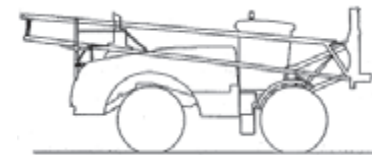

Km/h	25	40
17/39	X	X
21/39	X	X
23/45	X	

CATALOGUE MAESTRIA
RAMPE AV 2004

BERCEAU ARRIÈRE OSCAR
REAR WISHBONE OSCAR

1
A03
17/06/05