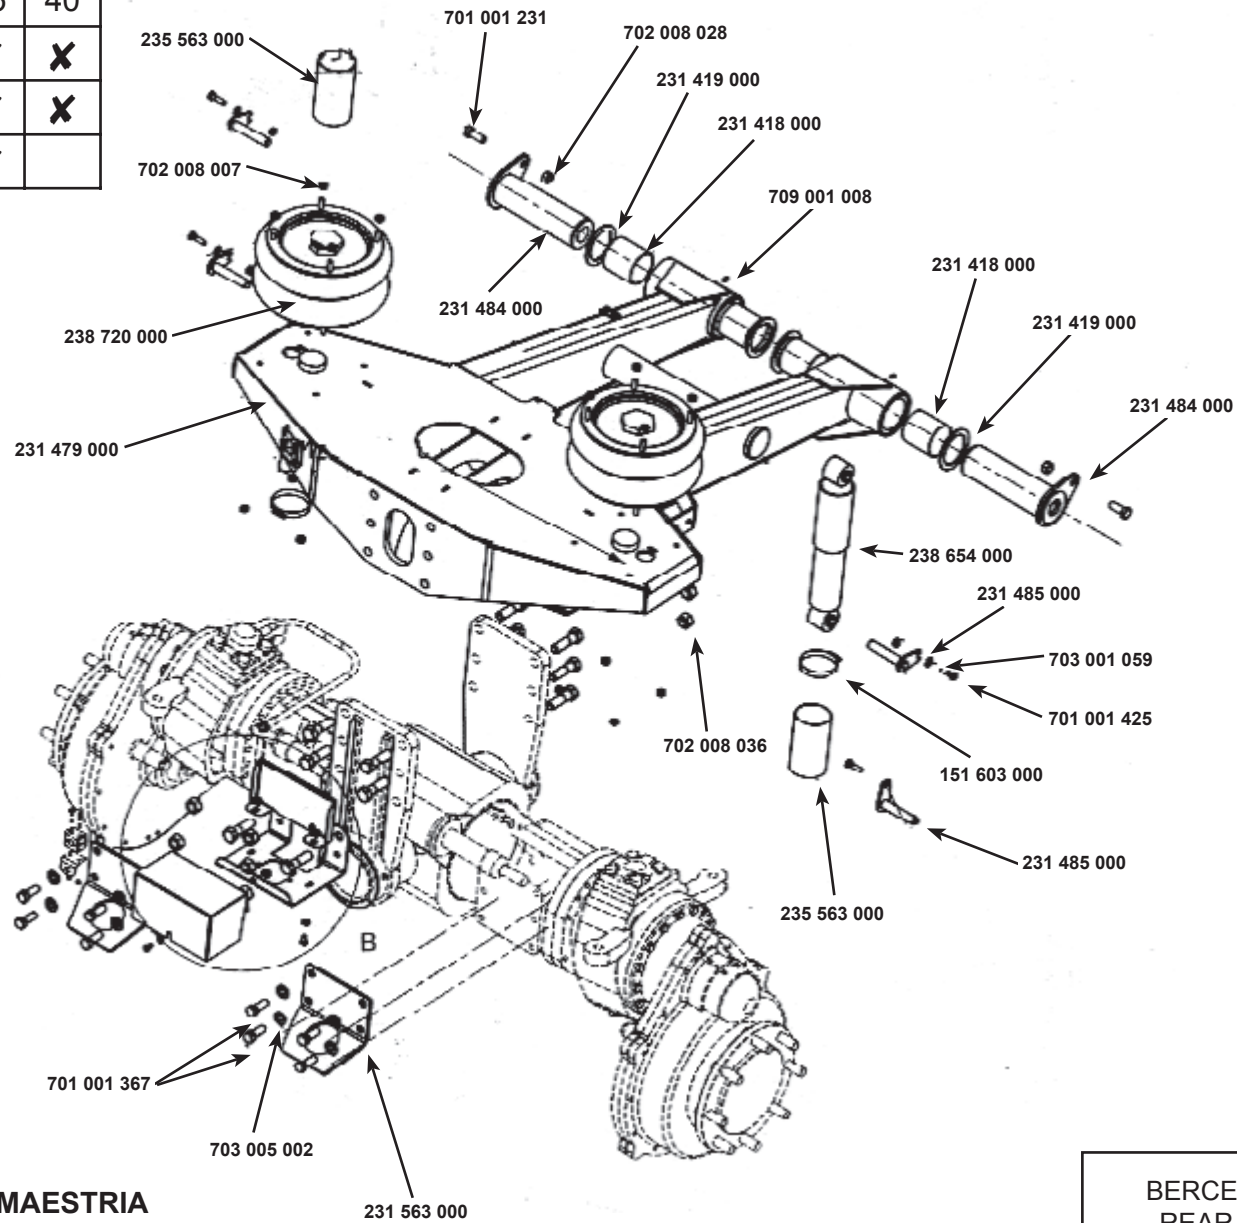

Km/h	25	40
17/39	X	X
21/39	X	X
23/45	X	

CATALOGUE MAESTRIA
RAMPE AV 2004

BERCEAU ARRIÈRE OSCAR
REAR WISHBONE OSCAR

1
A03
17/06/05