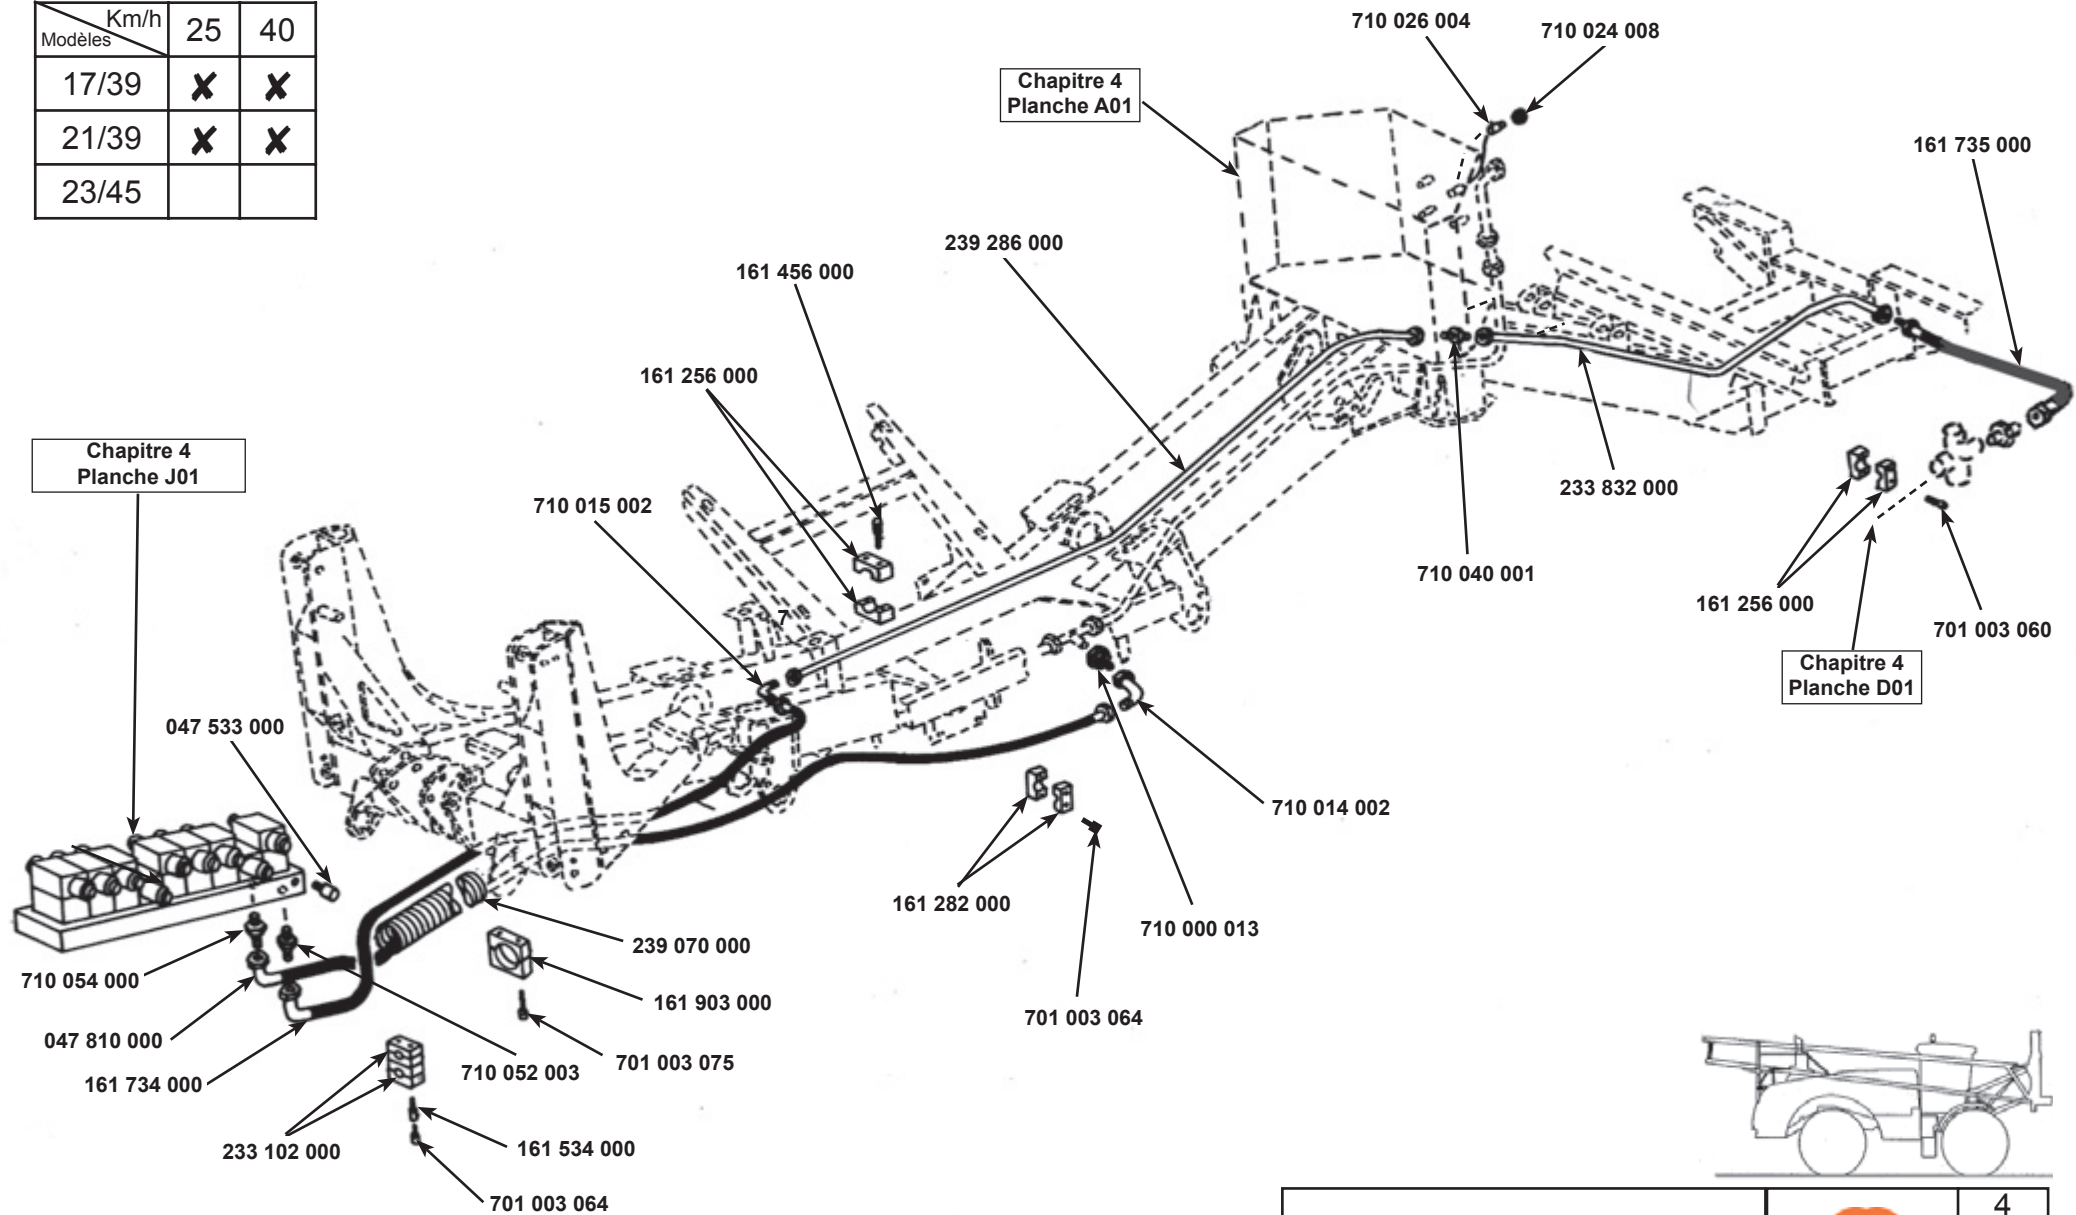

Km/h	25	40
17/39	X	X
21/39	X	X
23/45		

**CATALOGUE MAESTRIA
RAMPE AV 2004**

CIRCUIT BLOC ÉLECTROVANNE RAMPE
ELECTRIC CONTROL VALVES BOOM

4
E01
18/11/04