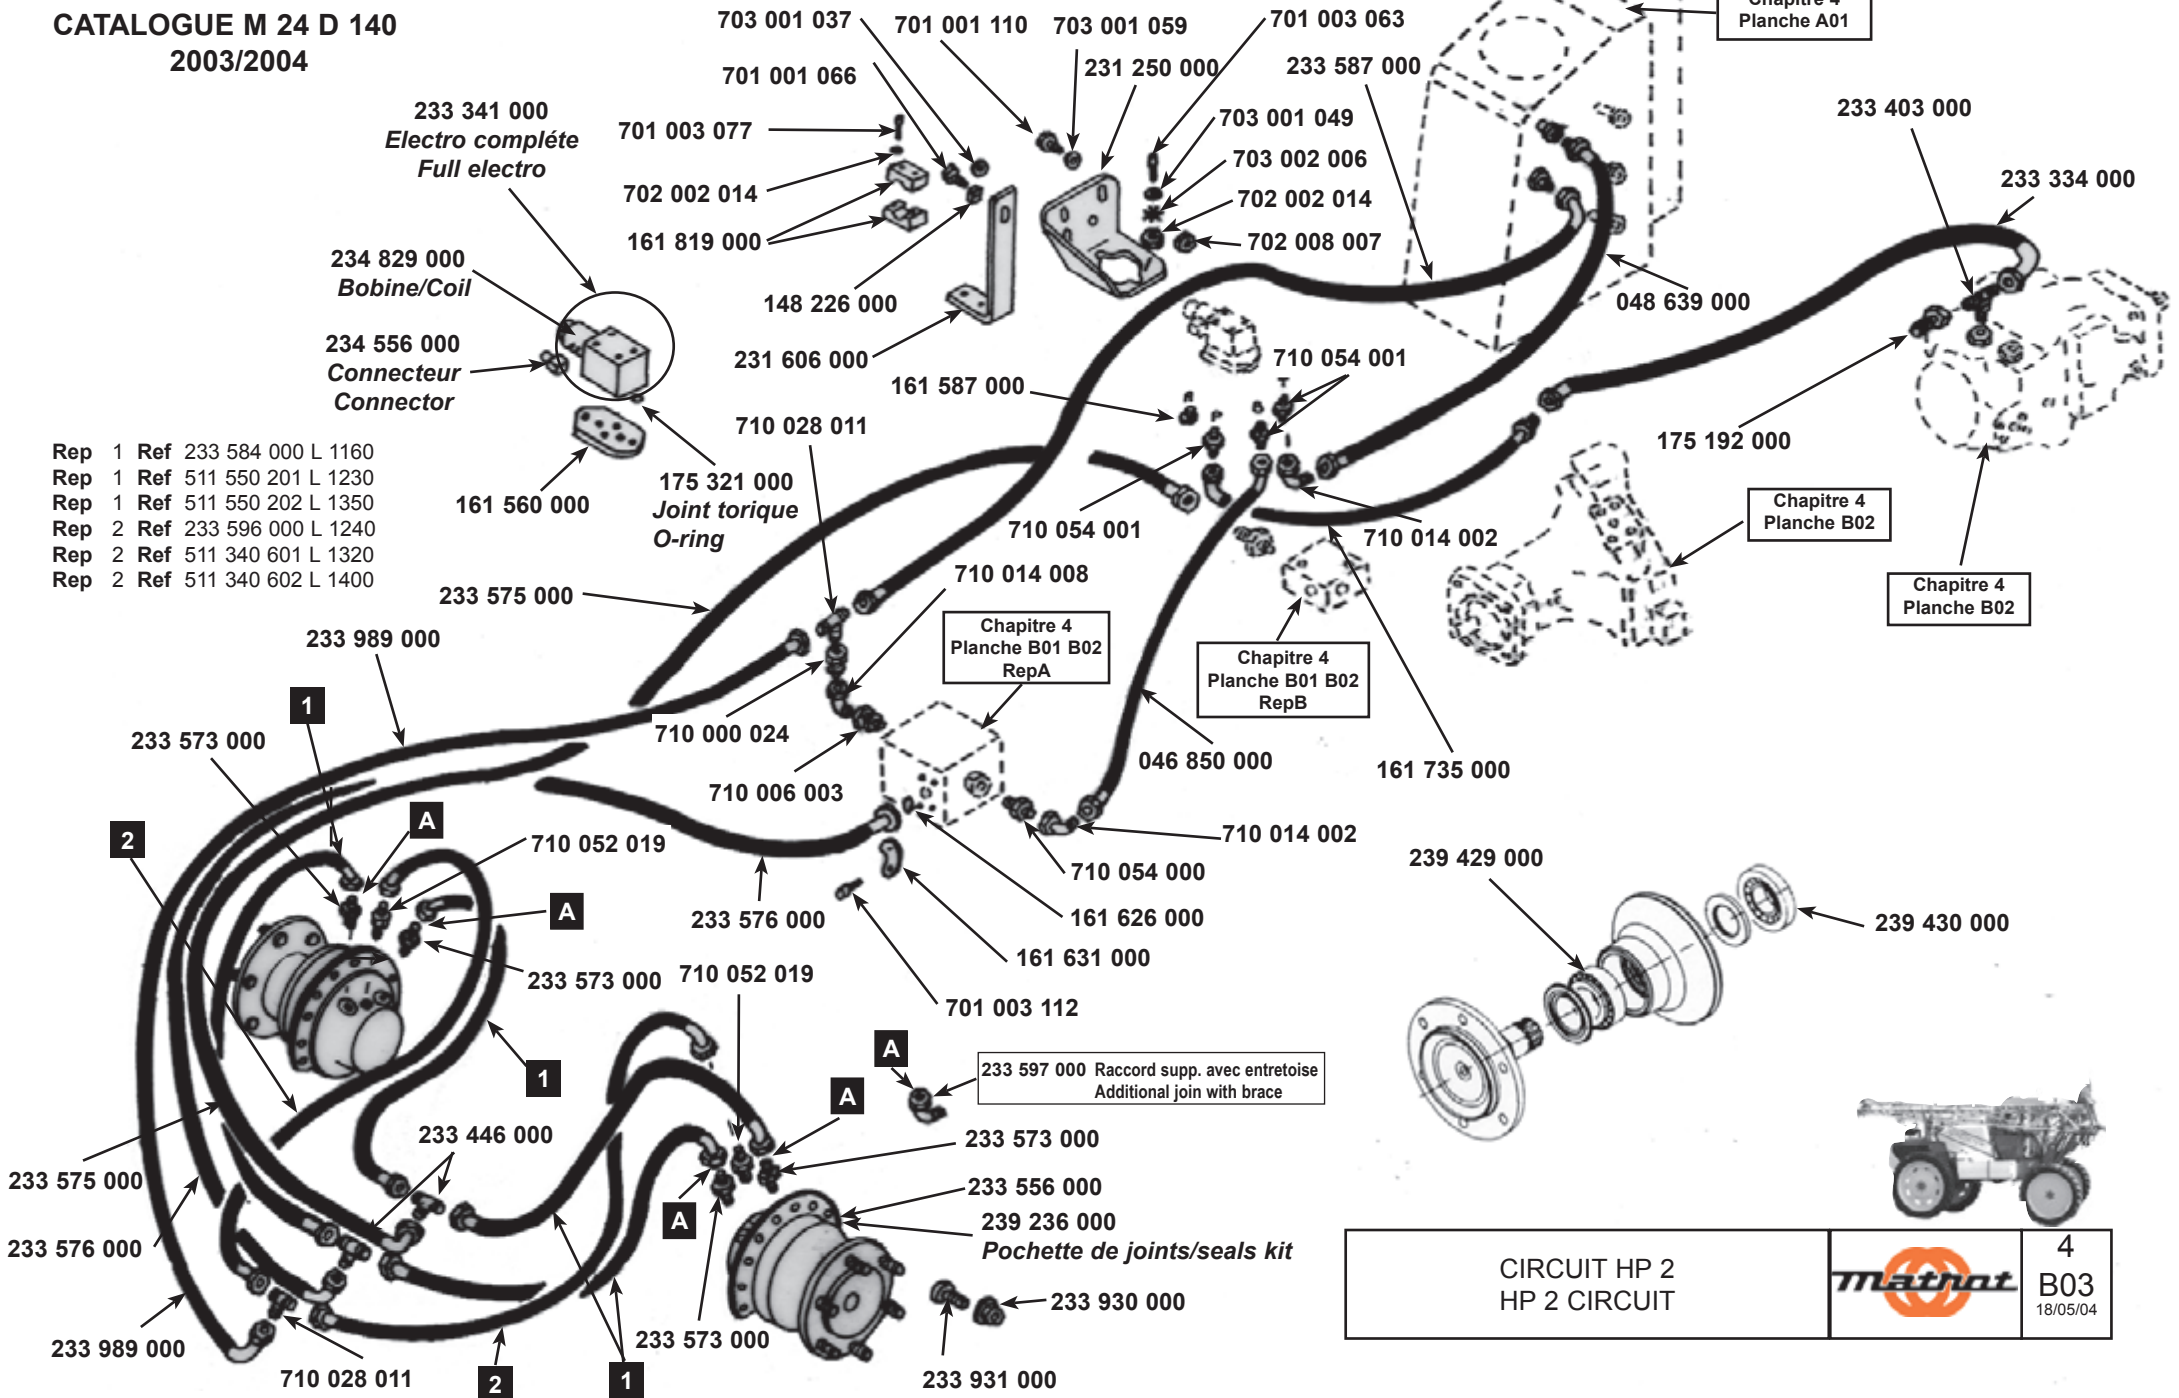

CATALOGUE M 24 D 140
2003/2004

233 341 000
Electro complète
Full electro

234 829 000
Bobine/Coil

234 556 000
Connecteur
Connector

- Rep 1 Ref 233 584 000 L 1160
- Rep 1 Ref 511 550 201 L 1230
- Rep 1 Ref 511 550 202 L 1350
- Rep 2 Ref 233 596 000 L 1240
- Rep 2 Ref 511 340 601 L 1320
- Rep 2 Ref 511 340 602 L 1400

Chapitre 4
 Planche A01

Chapitre 4
 Planche B02

Chapitre 4
 Planche B02

Chapitre 4
 Planche B01 B02
 RepA

Chapitre 4
 Planche B01 B02
 RepB

233 597 000 Raccord supp. avec entretoise
 Additional join with brace

239 236 000
 Pochette de joints/seals kit

CIRCUIT HP 2
 HP 2 CIRCUIT

4
 B03
 18/05/04