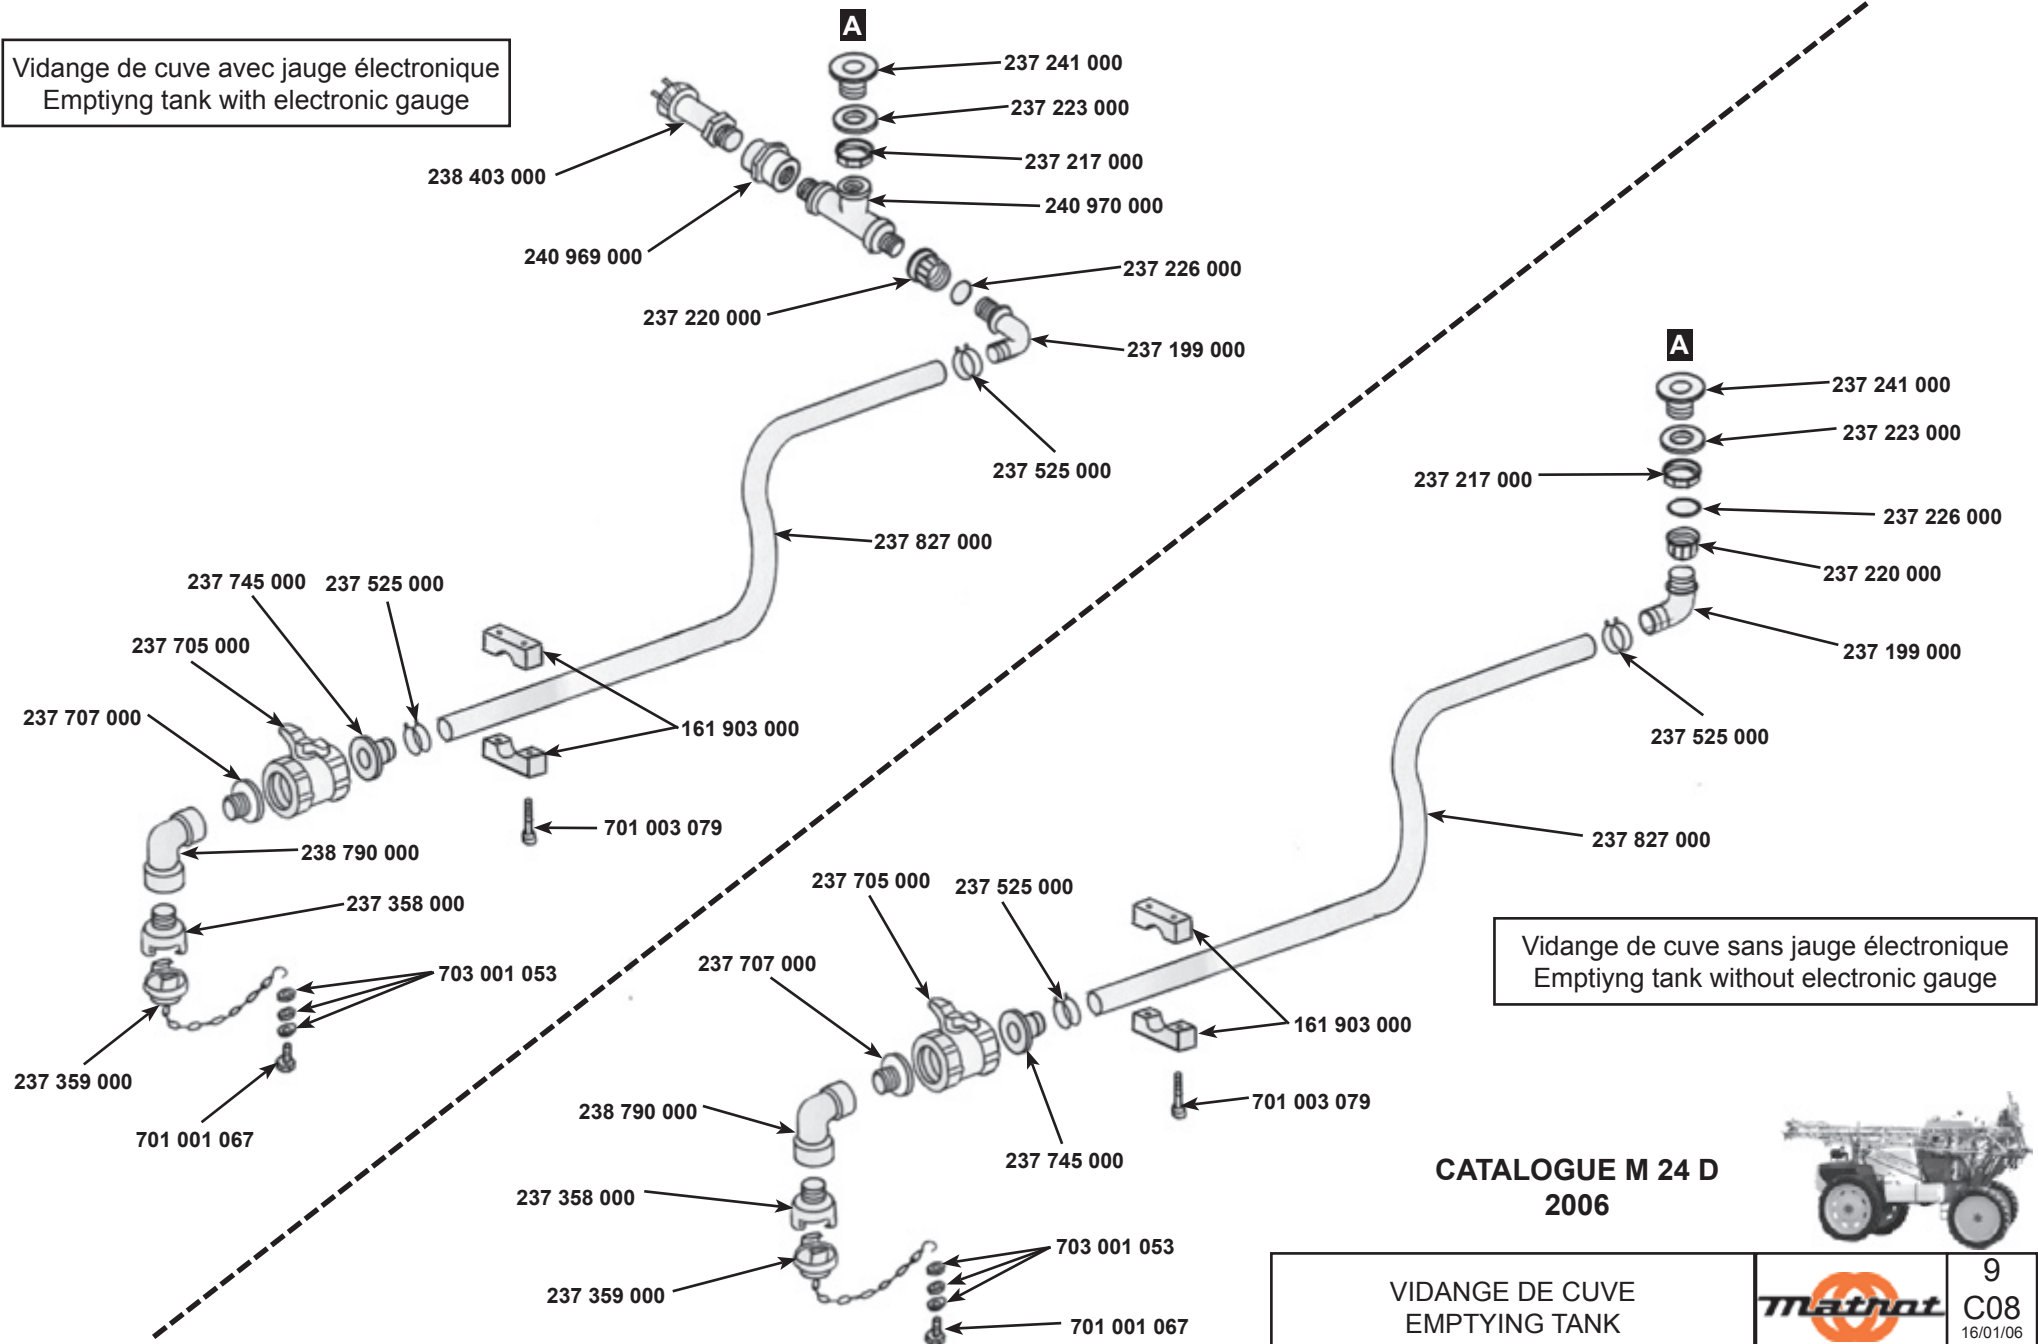

Vidange de cuve avec jauge électronique
Emptying tank with electronic gauge

Vidange de cuve sans jauge électronique
Emptying tank without electronic gauge

CATALOGUE M 24 D
2006